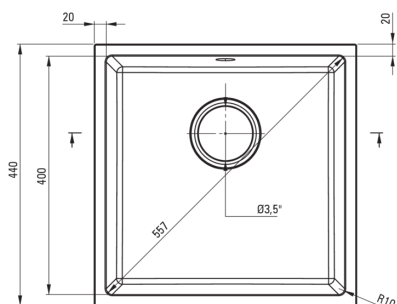

CORDA

Lavello in granito, 1-vaschetta

Codice prodotto: ZQA_S10A

EAN: 5907650845676

Colore: grigio metallizzato

Garanzia [anni]: 18

Lavello

Finitura	grigio metallizzato
Tipo di superficie	opaco
Materiale	granito
Metodo di installazione	sotto montaggio
Numero di ciotole	1
Larghezza minima del mobile [mm]	500
Larghezza [mm]	440
Lunghezza [mm]	440
Altezza [mm]	200
Profondità vasca [mm]	187
Lunghezza del taglio [mm]	400
Larghezza di taglio [mm]	400
Reversibile	Sì
Dotato di accessori	Sì

Kit di scarico

Finitura	acciaio
Tipo a spina	manuale
Sifone basso/ salvaspazio	Sì
Possibilità di collegare una lavastoviglie/lavatrice	Sì

Caratteristiche:

- **ATTENZIONE!** Prima di praticare un foro nel piano del tavolo per installare il lavello, tieni conto delle dimensioni reali del modello che hai acquistato.
- Proprietà del granito Deante: resistenza agli urti, alle alte temperature, allo scolorimento e agli shock termici.
- Sifone salvaspazio che facilita ad esempio la raccolta differenziata dei rifiuti
- La garanzia più lunga, 18 anni
- Il lavello è dotato di raccordi con collegamento alla lavastoviglie
- La finitura arricchita con ioni d'argento aggiunge proprietà antisettiche
- Le proprietà idrofobiche respingono le molecole d'acqua
- Detergente dedicato, sicuro per le superfici pulite
- La finitura arricchita con ioni d'argento aggiunge proprietà antisettiche