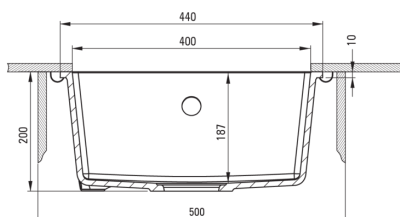

CORDA

Lavello in granito, 1-vaschetta

Codice prodotto: ZQA_S10A

EAN: 5907650845676

Colore: grigio metallizzato

Garanzia [anni]: 18

Lavello

Finitura	grigio metallizzato
Tipo di superficie	opaco
Materiale	granito
Metodo di installazione	sotto montaggio
Numero di ciotole	1
Larghezza minima del mobile [mm]	500
Larghezza [mm]	440
Lunghezza [mm]	440
Altezza [mm]	200
Profondità vasca [mm]	187
Lunghezza del taglio [mm]	400
Larghezza di taglio [mm]	400
Reversibile	Sì
Dotato di accessori	Sì

Kit di scarico

Finitura	acciaio
Tipo a spina	manuale
Sifone basso/ salvaspazio	Sì
Possibilità di collegare una lavastoviglie/lavatrice	Sì

Caratteristiche:

- **ATTENZIONE!** Prima di praticare un foro nel piano del tavolo per installare il lavello, tieni conto delle dimensioni reali del modello che hai acquistato.
- Proprietà del granito Deante: resistenza agli urti, alle alte temperature, allo scolorimento e agli shock termici.
- Sifone salvaspazio che facilita ad esempio la raccolta differenziata dei rifiuti
- La garanzia più lunga, 18 anni
- Il lavello è dotato di raccordi con collegamento alla lavastoviglie
- La finitura arricchita con ioni d'argento aggiunge proprietà antisettiche
- Le proprietà idrofobiche respingono le molecole d'acqua
- Detergente dedicato, sicuro per le superfici pulite
- La finitura arricchita con ioni d'argento aggiunge proprietà antisettiche