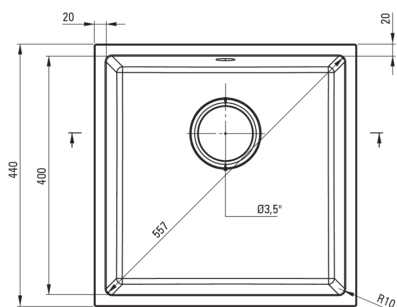

CORDA

Gránit mosogató, 1 medencés

Cikkszám: ZQA_S10A
EAN: 5907650845676
Szín: metálszürke
Garancia [év]: 18

Mosogató

Kivitelezés	metálszürke
Felület típusa	matt
Anyag	gránit
Beszerelési mód	pult alá építhető
Mosogatómedencék száma	1
Minimális szekrény szélesség [mm]	500
Szélesség [mm]	440
Hosszúság [mm]	440
Magasság [mm]	200
A medence mélysége 1 [mm]	187
Kivágás a munkalapban (függesztett) - hossz [mm]	400
Kivágás a munkalapban (függesztett) - szélesség [mm]	400
Megfordítható	Igen
Tartozékokkal felszerelve	Igen