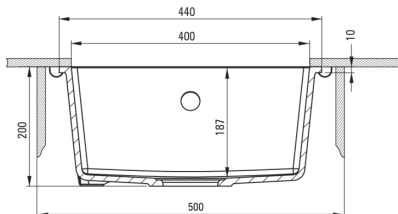

CORDA

Gránit mosogató, 1 medencés

deante

Cikkszám: ZQA_S10A

EAN: 5907650845676

Szín: metálszürke

Garancia [év]: 18

Mosogató

Kivitelezés	metálszürke
Felület típusa	matt
Anyag	gránit
Beszerelési mód	pult alá építhető
Mosogatómedencék száma	1
Minimális szekrényszélesség [mm]	500
Szélesség [mm]	440
Hosszúság [mm]	440
Magasság [mm]	200
A medence mélysége 1 [mm]	187
Kivágás a munkalapban (függesztett) - hossz [mm]	400
Kivágás a munkalapban (függesztett) - szélesség [mm]	400
Megfordítható	Igen
Tartozékokkal felszerelve	Igen

Leeresztő készlet

Kivitelezés	acél
Dugó típusa	manuális
Helytakarékos szifon space saver	Igen
Mosogatógép/mosógép csatlakoztatható	Igen

Kiemelések:

- FIGYELEM! Mielőtt a mosogató beépítéséhez lyukat vágna a pultba, vegye figyelembe a megvásárolt modell tényleges méreteit.
- A Deante gránit tulajdonságai: ütésállóság, magas hőmérséklet, elszíneződés, hősokk álló
- Helytakarékos szifon, többek között a hulladék szétválasztásának megkönnyítésére
- Leghosszabb, 18 év garancia
- Mosogatógép-csatlakozással ellátott szerelvényekkel felszerelt mosogató
- Az ezüstionokkal dúsított felület fertőtlenítő tulajdonságokkal rendelkezik
- A hidrofób tulajdonsága taszítja a vízmolekulákat
- Dedikált tisztítószer, a felületek biztonságos tisztítására
- Az ezüstionokkal dúsított felület fertőtlenítő tulajdonságokkal rendelkezik