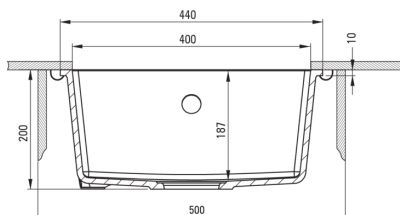

CORDA

Gránit mosogató, 1 medencés

Cikkszám: ZQA_S10A
EAN: 5907650845676
Szín: metálszürke
Garancia [év]: 18

Mosogató

Kivitelezés	metálszürke
Felület típusa	matt
Anyag	gránit
Beszerelési mód	pult alá építhető
Mosogatómedencék száma	1
Minimális szekrény szélesség [mm]	500
Szélesség [mm]	440
Hosszúság [mm]	440
Magasság [mm]	200
A medence mélysége 1 [mm]	187
Kivágás a munkalapban (függesztett) - hossz [mm]	400
Kivágás a munkalapban (függesztett) - szélesség [mm]	400
Megfordítható	Igen
Tartozékokkal felszerelve	Igen

Leeresztő készlet

Kivitelezés	acél
Dugó típusa	manuális
Helytakarékos szifon space saver	Igen
Mosogatógép/mosógép csatlakoztatható	Igen

Kiemelések:

- FIGYELEM! Mielőtt a mosogató beépítéséhez lyukat vágna a pultba, vegye figyelembe a megvásárolt modell tényleges méreteit.
- A Deante gránit tulajdonságai: ütésálló, magas hőmérséklet, elszíneződés, hősokk álló
- Helytakarékos szifon, többek között a hulladék szétválasztásának megkönnyítésére
- Leghosszabb, 18 év garancia
- Mosogatógép-csatlakozással ellátott szerelvényekkel felszerelt mosogató
- Az ezüstionokkal dúsított felület fertőtlenítő tulajdonságokkal rendelkezik
- A hidrofób tulajdonsága taszítja a vízmolekulákat
- Dedikált tisztítószer, a felületek biztonságos tisztítására
- Az ezüstionokkal dúsított felület fertőtlenítő tulajdonságokkal rendelkezik