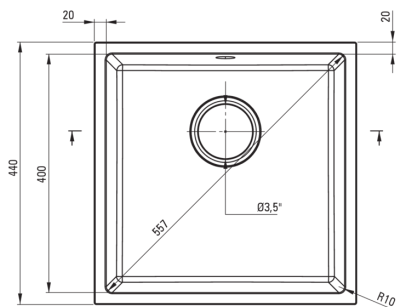

CORDA

Gránit mosogató, 1 medencés

deante

Cikkszám: ZQA_S10A

EAN: 5907650845676

Szín: metálszürke

Garancia [év]: 18

Mosogató

Kivitelezés	metálszürke
Felület típusa	matt
Anyag	gránit
Beszerelési mód	pult alá építhető
Mosogatómedencék száma	1
Minimális szekrényszélesség [mm]	500
Szélesség [mm]	440
Hosszúság [mm]	440
Magasság [mm]	200
A medence mélysége 1 [mm]	187
Kivágás a munkalapban (függesztett) - hossz [mm]	400
Kivágás a munkalapban (függesztett) - szélesség [mm]	400
Megfordítható	Igen
Tartozékokkal felszerelve	Igen

Leeresztő készlet

Kivitelezés	acél
Dugó típusa	manuális
Helytakarékos szifon space saver	Igen
Mosogatógép/mosógép csatlakoztatható	Igen

Kiemelések:

- FIGYELEM! Mielőtt a mosogató beépítéséhez lyukat vágna a pultba, vegye figyelembe a megvásárolt modell tényleges méreteit.
- A Deante gránit tulajdonságai: ütésállóság, magas hőmérséklet, elszíneződés, hősokk álló
- Helytakarékos szifon, többek között a hulladék szétválasztásának megkönnyítésére
- Leghosszabb, 18 év garancia
- Mosogatógép-csatlakozással ellátott szerelvényekkel felszerelt mosogató
- Az ezüstionokkal dúsított felület fertőtlenítő tulajdonságokkal rendelkezik
- A hidrofób tulajdonsága taszítja a vízmolekulákat
- Dedikált tisztítószer, a felületek biztonságos tisztítására
- Az ezüstionokkal dúsított felület fertőtlenítő tulajdonságokkal rendelkezik