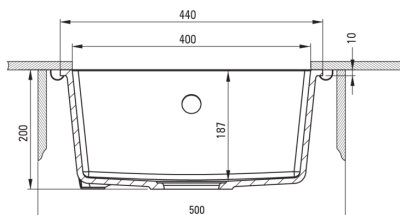

CORDA

Évier en granit, 1 bac

Code produit: ZQA_S10A

EAN: 5907650845676

Couleur: gris métallisé

Garantie [années]: 18

Évier

Finition	gris métallisé
Type de surface	tapis
Matériel	granit
Méthode de montage	sous le comptoir
Nombre de bols	1
Largeur minimale de l'armoire [mm]	500
Largeur [mm]	440
Longueur [mm]	440
Hauteur [mm]	200
Profondeur du bol [mm]	187
Découpe dans le plan de travail (suspendu) - longueur [mm]	400
Découpe dans le plan de travail (suspendu) - largeur [mm]	400
Réversible	Oui
Équipé d'accessoires	Oui

Trousse de déchets

Finition	acier
Type de bouchon	manuel
Siphon peu encombrant space-saver	Oui
Possibilité de brancher un lave-vaisselle/lave-linge	Oui

Caractéristiques:

- ATTENTION! Avant de percer un trou dans le dessus de table pour installer l'évier, tenez compte des dimensions réelles du modèle que vous avez acheté.
- Propriétés du granit Deante : résistance aux chocs, haute température, décoloration, choc thermique - avec norme EN 13310
- Siphon peu encombrant qui facilite par ex. tri des déchets
- Le plus long, 18 ans de garantie
- L'évier est équipé de robinetterie avec raccordement au lave-vaisselle
- La finition enrichie en ions d'argent ajoute des propriétés antiseptiques
- Les propriétés hydrophobes repoussent les molécules d'eau
- Agent de nettoyage dédié, sans danger pour les surfaces nettoyées
- La finition enrichie en ions d'argent ajoute des propriétés antiseptiques