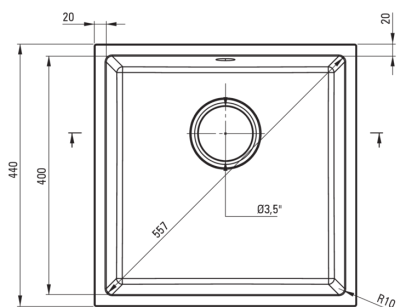

CORDA

Évier en granit, 1 bac

Code produit: ZQA_S10A

EAN: 5907650845676

Couleur: gris métallisé

Garantie [années]: 18

Évier

Finition	gris métallisé
Type de surface	tapis
Matériel	granit
Méthode de montage	sous le comptoir
Nombre de bols	1
Largeur minimale de l'armoire [mm]	500
Largeur [mm]	440
Longueur [mm]	440
Hauteur [mm]	200
Profondeur du bol [mm]	187
Découpe dans le plan de travail (suspendu) - longueur [mm]	400
Découpe dans le plan de travail (suspendu) - largeur [mm]	400
Réversible	Oui
Équipé d'accessoires	Oui

Trousse de déchets

Finition	acier
Type de bouchon	manuel
Siphon peu encombrant space-saver	Oui
Possibilité de brancher un lave-vaisselle/lave-linge	Oui

Caractéristiques:

- ATTENTION! Avant de percer un trou dans le dessus de table pour installer l'évier, tenez compte des dimensions réelles du modèle que vous avez acheté.
- Propriétés du granit Deante : résistance aux chocs, haute température, décoloration, choc thermique - avec norme EN 13310
- Siphon peu encombrant qui facilite par ex. tri des déchets
- Le plus long, 18 ans de garantie
- L'évier est équipé de robinetterie avec raccordement au lave-vaisselle
- La finition enrichie en ions d'argent ajoute des propriétés antiseptiques
- Les propriétés hydrophobes repoussent les molécules d'eau
- Agent de nettoyage dédié, sans danger pour les surfaces nettoyées
- La finition enrichie en ions d'argent ajoute des propriétés antiseptiques