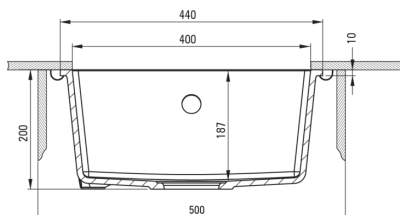

### Hundir

Finalizar	gris metálico
Tipo de superficie	mate
Material	granito
Metodo de instalacion	bajo montado
Número de tazones	1
Ancho mínimo del gabinete [mm]	500
Ancho [mm]	440
Longitud [mm]	440
Altura [mm]	200
Profundidad del tazón [mm]	187
Longitud de corte [mm]	400
Ancho recortado [mm]	400
Reversible	Sí
Equipado con accesorios	Sí