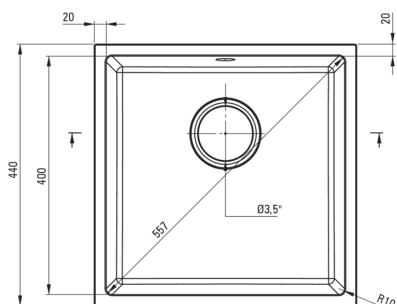

### Hundir

Finalizar	gris metálico
Tipo de superficie	mate
Material	granito
Metodo de instalacion	bajo montado
Número de tazones	1
Ancho mínimo del gabinete [mm]	500
Ancho [mm]	440
Longitud [mm]	440
Altura [mm]	200
Profundidad del tazón [mm]	187
Longitud de corte [mm]	400
Ancho recortado [mm]	400
Reversible	Sí
Equipado con accesorios	Sí