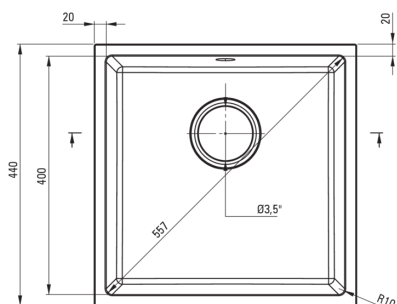

CORDA

Fregadero de granito, 1-seno

Código de producto: ZQA_S10A

EAN: 5907650845676

Color: gris metálico

Garantía [años]: 18

Hundir

Finalizar	gris metálico
Tipo de superficie	mate
Material	granito
Metodo de instalacion	bajo montado
Número de tazones	1
Ancho mínimo del gabinete [mm]	500
Ancho [mm]	440
Longitud [mm]	440
Altura [mm]	200
Profundidad del tazón [mm]	187
Longitud de corte [mm]	400
Ancho recortado [mm]	400
Reversible	Sí
Equipado con accesorios	Sí

Kit de desechos

Finalizar	acero
Tipo de enchufe	manual
Saver de syphon/ space	Sí
Posibilidad de conectar un lavavajillas/ lavavajillas	Sí

Características:

- ¡ATENCIÓN! Antes de cortar el agujero en la encimera, para montar un fregadero de cerámica, tenga en cuenta las dimensiones reales del modelo comprado.
- Propiedades de granito de Ante: resistencia al impacto, alta temperatura, decoloración, choque térmico
- Sifón que ahorra espacio para facilitar, entre otras cosas, la separación de residuos
- La garantía de 18 años más larga
- Fregadero equipado con accesorios con una conexión de lavavajillas
- El acabado enriquecido con iones de plata agrega propiedades antisépticas
- Las propiedades hidrofóbicas repelen las partículas de agua
- Una medida dedicada en la oferta es una caja fuerte dedicada para superficies limpias
- El acabado enriquecido con iones de plata agrega propiedades antisépticas