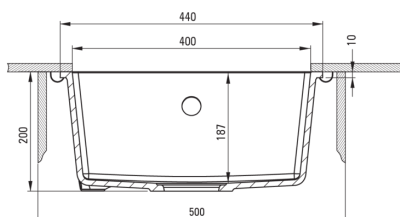

CORDA

Fregadero de granito, 1-seno

Código de producto: ZQA_S10A

EAN: 5907650845676

Color: gris metálico

Garantía [años]: 18

Hundir

Finalizar	gris metálico
Tipo de superficie	mate
Material	granito
Metodo de instalacion	bajo montado
Número de tazones	1
Ancho mínimo del gabinete [mm]	500
Ancho [mm]	440
Longitud [mm]	440
Altura [mm]	200
Profundidad del tazón [mm]	187
Longitud de corte [mm]	400
Ancho recortado [mm]	400
Reversible	Sí
Equipado con accesorios	Sí

Kit de desechos

Finalizar	acero
Tipo de enchufe	manual
Saver de syphon/ space	Sí
Posibilidad de conectar un lavavajillas/ lavavajillas	Sí

Características:

- ¡ATENCIÓN! Antes de cortar el agujero en la encimera, para montar un fregadero de cerámica, tenga en cuenta las dimensiones reales del modelo comprado.
- Propiedades de granito de Ante: resistencia al impacto, alta temperatura, decoloración, choque térmico
- Sifón que ahorra espacio para facilitar, entre otras cosas, la separación de residuos
- La garantía de 18 años más larga
- Fregadero equipado con accesorios con una conexión de lavavajillas
- El acabado enriquecido con iones de plata agrega propiedades antisépticas
- Las propiedades hidrofóbicas repelen las partículas de agua
- Una medida dedicada en la oferta es una caja fuerte dedicada para superficies limpias
- El acabado enriquecido con iones de plata agrega propiedades antisépticas