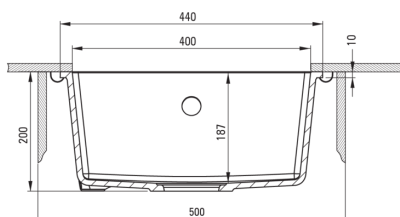

CORDA

Granitspülbecken, 1-Becken

Artikel-Nr.: ZQA_S10A
EAN: 5907650845676
Farbe: Grau metallic
Garantie [Jahre]: 18

Waschbecken

Ausführung	Grau metallic
Art der oberfläche	mat
Material	Granit
Methode der montage	Unterbau
Beckenzahl der spüle	1
Schrank-mindestbreite	500
Breite [mm]	440
Länge	440
Höhe	200
Beckendicke nr. 1 [mm]	187
Aussparung_länge_unterbau	400
Aussparung_breite_unterbau	400
Umkehrbar	Ja
Ausgerüstet	Ja

Garnitur für spüle

Ausführung	Stahl
Stöpselart	manual-
Platzsparender siphon	Ja
Möglichkeit zum anschluss einer spül-/waschmaschine	Ja

Charakteristische Merkmale:

- **ACHTUNG!** Bevor Sie ein Loch in die Arbeitsplatte schneiden, um die Keramikspüle zu installieren, berücksichtigen Sie die tatsächlichen Maße des gekauften Modells.
- Eigenschaften von Deante-Granit: Widerstandsfähigkeit gegen Stöße, hohe Temperaturen, Verfärbungen, Temperaturschocks
- Platzsparsiphon, der unter anderem Mülltrennung erleichtert
- Längste 18 Jahre Garantie
- Spüle ausgestattet mit Garnitur mit einem Anschluss an die Spülmaschine
- Die mit Silberionen angereicherte Ausführung fügt antiseptische Eigenschaften hinzu
- Durch die hydrophoben Eigenschaften werden Wassermoleküle abgestoßen
- Spezielles Mittel, das für die zu reinigenden Oberflächen unbedenklich ist
- Die mit Silberionen angereicherte Ausführung fügt antiseptische Eigenschaften hinzu