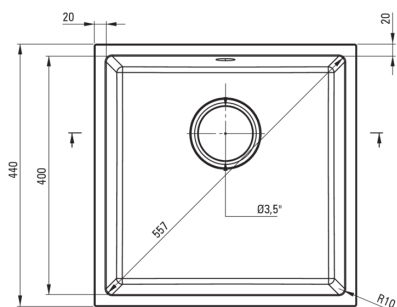

CORDA

Granitspülbecken, 1-Becken

Artikel-Nr.: ZQA_S10A
EAN: 5907650845676
Farbe: Grau metallic
Garantie [Jahre]: 18

Waschbecken

Ausführung	Grau metallic
Art der oberfläche	mat
Material	Granit
Methode der montage	Unterbau
Beckenzahl der spüle	1
Schrank-mindestbreite	500
Breite [mm]	440
Länge	440
Höhe	200
Beckendicke nr. 1 [mm]	187
Aussparung_länge_unterbau	400
Aussparung_breite_unterbau	400
Umkehrbar	Ja
Ausgerüstet	Ja

Garnitur für spüle

Ausführung	Stahl
Stöpselart	manual-
Platzsparender siphon	Ja
Möglichkeit zum anschluss einer spül-/waschmaschine	Ja

Charakteristische Merkmale:

- **ACHTUNG!** Bevor Sie ein Loch in die Arbeitsplatte schneiden, um die Keramikspüle zu installieren, berücksichtigen Sie die tatsächlichen Maße des gekauften Modells.
- Eigenschaften von Deante-Granit: Widerstandsfähigkeit gegen Stöße, hohe Temperaturen, Verfärbungen, Temperaturschocks
- Platzsparsiphon, der unter anderem Mülltrennung erleichtert
- Längste 18 Jahre Garantie
- Spüle ausgestattet mit Garnitur mit einem Anschluss an die Spülmaschine
- Die mit Silberionen angereicherte Ausführung fügt antiseptische Eigenschaften hinzu
- Durch die hydrophoben Eigenschaften werden Wassermoleküle abgestoßen
- Spezielles Mittel, das für die zu reinigenden Oberflächen unbedenklich ist
- Die mit Silberionen angereicherte Ausführung fügt antiseptische Eigenschaften hinzu