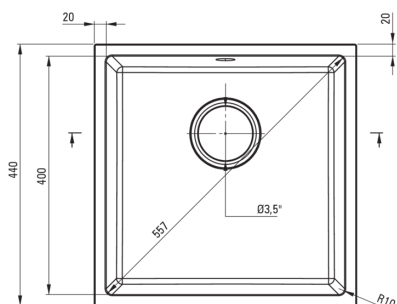

### Waschbecken

Ausführung	Grau metallic
Art der oberfläche	mat
Material	Granit
Methode der montage	Unterbau
Beckenzahl der spüle	1
Schrank-mindestbreite	500
Breite [mm]	440
Länge	440
Höhe	200
Beckendicke nr. 1 [mm]	187
Aussparung_länge_unterbau	400
Aussparung_breite_unterbau	400
Umkehrbar	Ja
Ausgerüstet	Ja