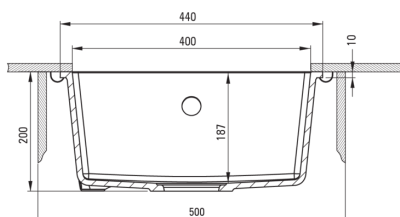

### Waschbecken

Ausführung	Grau metallic
Art der oberfläche	mat
Material	Granit
Methode der montage	Unterbau
Beckenzahl der spüle	1
Schrank-mindestbreite	500
Breite [mm]	440
Länge	440
Höhe	200
Beckendicke nr. 1 [mm]	187
Aussparung_länge_unterbau	400
Aussparung_breite_unterbau	400
Umkehrbar	Ja
Ausgerüstet	Ja