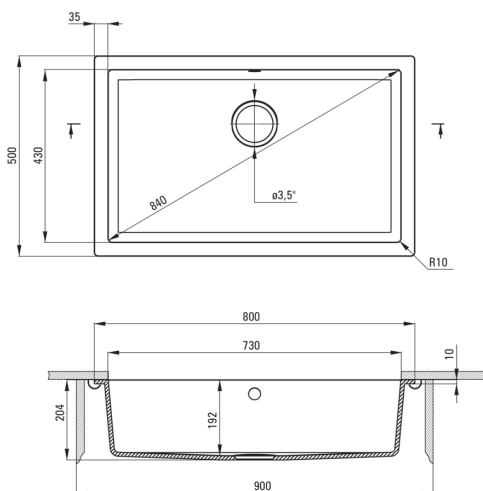

CORDA

Chiuvetă din granit, 1-cuvă

 deante

Codul produsului: ZQA_N10D

EAN: 5908212095867

Culoarea: nero

Garanție [ani]: 18

Chiuvetă

Finisaj	nero
Tipul suprafeței	mat
Material	granit
Metoda de instalare	montare sub blat
Număr de cuve	1
Lățimea minimă a dulapului [mm]	900
Lățime [mm]	500
Lungimea [mm]	800
Înălțime [mm]	204
Adâncimea cuvei [mm]	192
Lungimea conturului [mm]	730
Lățimea conturului [mm]	430
Dotat cu accesorii	Da