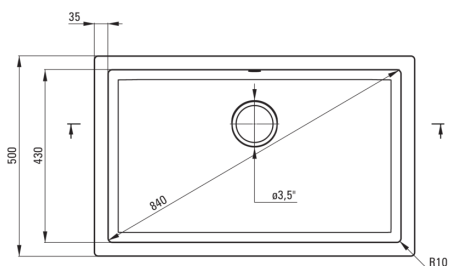

CORDA

Lavello in granito, 1-vaschetta

Codice prodotto: ZQA_N10D

EAN: 5908212095867

Colore: nero

Garanzia [anni]: 18

Lavello

Finitura	nero
Tipo di superficie	opaco
Materiale	granito
Metodo di installazione	sotto montaggio
Numero di ciotole	1
Larghezza minima del mobile [mm]	900
Larghezza [mm]	500
Lunghezza [mm]	800
Altezza [mm]	204
Profondità vasca [mm]	192
Lunghezza del taglio [mm]	730
Larghezza di taglio [mm]	430
Dotato di accessori	Sì

Kit di scarico

Finitura	nero
Tipo a spina	manuale
Sifone basso/ salvaspazio	Sì
Possibilità di collegare una lavastoviglie/lavatrice	Sì

Caratteristiche:

- Proprietà del granito Deante: resistenza agli urti, alle alte temperature, allo scolorimento e agli shock termici.
- La garanzia più lunga, 18 anni
- Le proprietà idrofobiche respingono le molecole d'acqua
- La vasca eccezionalmente spaziosa e profonda può ospitare anche le teglie estratte dal forno
- Sifone salvaspazio che facilita ad esempio la raccolta differenziata dei rifiuti
- Detergente dedicato, sicuro per le superfici pulite
- La finitura arricchita con ioni d'argento aggiunge proprietà antisettiche
- Filtro uniformemente colorato in massa