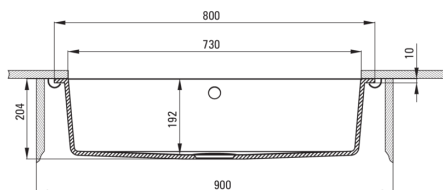

CORDA

Lavello in granito, 1-vaschetta

Codice prodotto: ZQA_N10D

EAN: 5908212095867

Colore: nero

Garanzia [anni]: 18

Lavello

Finitura	nero
Tipo di superficie	opaco
Materiale	granito
Metodo di installazione	sotto montaggio
Numero di ciotole	1
Larghezza minima del mobile [mm]	900
Larghezza [mm]	500
Lunghezza [mm]	800
Altezza [mm]	204
Profondità vasca [mm]	192
Lunghezza del taglio [mm]	730
Larghezza di taglio [mm]	430
Dotato di accessori	Sì

Kit di scarico

Finitura	nero
Tipo a spina	manuale
Sifone basso/ salvaspazio	Sì
Possibilità di collegare una lavastoviglie/lavatrice	Sì

Caratteristiche:

- Proprietà del granito Deante: resistenza agli urti, alle alte temperature, allo scolorimento e agli shock termici.
- La garanzia più lunga, 18 anni
- Le proprietà idrofobiche respingono le molecole d'acqua
- La vasca eccezionalmente spaziosa e profonda può ospitare anche le teglie estratte dal forno
- Sifone salvaspazio che facilita ad esempio la raccolta differenziata dei rifiuti
- Detergente dedicato, sicuro per le superfici pulite
- La finitura arricchita con ioni d'argento aggiunge proprietà antisettiche
- Filtro uniformemente colorato in massa