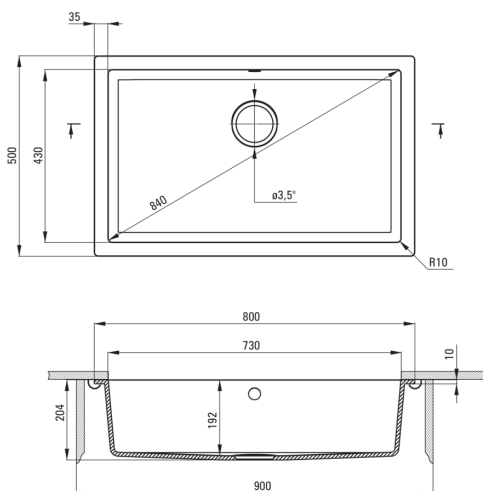

### Évier

Finition	nero
Type de surface	tapis
Matériel	granit
Méthode de montage	sous le comptoir
Nombre de bols	1
Largeur minimale de l'armoire [mm]	900
Largeur [mm]	500
Longueur [mm]	800
Hauteur [mm]	204
Profondeur du bol [mm]	192
Découpe dans le plan de travail (suspendu) - longueur [mm]	730
Découpe dans le plan de travail (suspendu) - largeur [mm]	430
Équipé d'accessoires	Oui