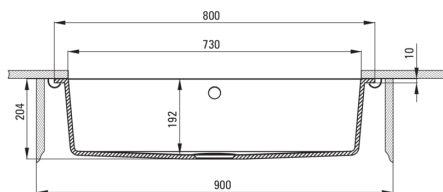

CORDA

Granitspülbecken, 1-Becken

Artikel-Nr.: ZQA_N10D

EAN: 5908212095867

Farbe: Nero

Garantie [Jahre]: 18

Waschbecken

Ausführung	Nero
Art der oberfläche	mat
Material	Granit
Methode der montage	Unterbau
Beckenzahl der spüle	1
Schrank-mindestbreite	900
Breite [mm]	500
Länge	800
Höhe	204
Beckendicke nr. 1 [mm]	192
Aussparung_länge_unterbau	730
Aussparung_breite_unterbau	430
Ausgerüstet	Ja

Garnitur für spüle

Ausführung	Nero
Stöpselart	manual-
Platzsparender siphon	Ja
Möglichkeit zum anschluss einer spül-/waschmaschine	Ja

Charakteristische Merkmale:

- Eigenschaften von Deante-Granit: Widerstandsfähigkeit gegen Stöße, hohe Temperaturen, Verfärbungen, Temperaturschocks
- Längste 18 Jahre Garantie
- Durch die hydrophoben Eigenschaften werden Wassermoleküle abgestoßen
- Außergewöhnlich geräumige und tiefe Kammer bietet sogar Platz für Bleche, die aus dem Ofen genommen wurden
- Platzsparsiphon, der unter anderem Mülltrennung erleichtert
- Spezielles Mittel, das für die zu reinigenden Oberflächen unbedenklich ist
- Die mit Silberionen angereicherte Ausführung fügt antiseptische Eigenschaften hinzu
- In der Masse gleichmäßig gefärbte Zubehörteile