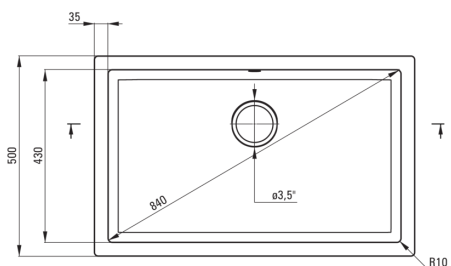

CORDA

Granitspülbecken, 1-Becken

Artikel-Nr.: ZQA_N10D

EAN: 5908212095867

Farbe: Nero

Garantie [Jahre]: 18

Waschbecken

Ausführung	Nero
Art der oberfläche	mat
Material	Granit
Methode der montage	Unterbau
Beckenzahl der spüle	1
Schrank-mindestbreite	900
Breite [mm]	500
Länge	800
Höhe	204
Beckendicke nr. 1 [mm]	192
Aussparung_länge_unterbau	730
Aussparung_breite_unterbau	430
Ausgerüstet	Ja

Garnitur für spüle

Ausführung	Nero
Stöpselart	manual-
Platzsparender siphon	Ja
Möglichkeit zum anschluss einer spül-/waschmaschine	Ja

Charakteristische Merkmale:

- Eigenschaften von Deante-Granit: Widerstandsfähigkeit gegen Stöße, hohe Temperaturen, Verfärbungen, Temperaturschocks
- Längste 18 Jahre Garantie
- Durch die hydrophoben Eigenschaften werden Wassermoleküle abgestoßen
- Außergewöhnlich geräumige und tiefe Kammer bietet sogar Platz für Bleche, die aus dem Ofen genommen wurden
- Platzsparsiphon, der unter anderem Mülltrennung erleichtert
- Spezielles Mittel, das für die zu reinigenden Oberflächen unbedenklich ist
- Die mit Silberionen angereicherte Ausführung fügt antiseptische Eigenschaften hinzu
- In der Masse gleichmäßig gefärbte Zubehörteile