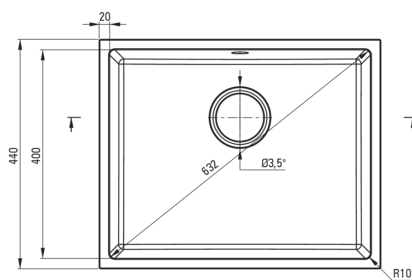

CORDA

Chiuvetă din granit, 1-cuvă

deante

Codul produsului: ZQA_N10C

EAN: 5908212095850

Culoarea: nero

Garanție [ani]: 18

Chiuvetă

Finisaj	nero
Tipul suprafeței	mat
Material	granit
Metoda de instalare	montare sub blat
Număr de cuve	1
Lățimea minimă a dulapului [mm]	600
Lățime [mm]	440
Lungimea [mm]	540
Înălțime [mm]	200
Adâncimea cuvei [mm]	188
Lungimea conturului [mm]	500
Lățimea conturului [mm]	400
Dotat cu accesorii	Da

Sifon

Finisaj	nero
Tipul dopului	manual
Sifon pentru economie de spațiu	Da
Posibilitate de racordare a unei mașini de spălat vase/ rufe	Da

Caracteristici:

- ATENȚIE! Înainte de a decupa blatul pentru a instala chiuveta, țineți cont de dimensiunea reală ale modelului de chiuvetă pe care l-ați achiziționat.
- Proprietățile granitului Deante: rezistență la impact, temperatură ridicată, decolorare, șoc termic - conform standardului EN 13310
- Cea mai lungă garanție, de 18 ani
- Chiuveta este dotată cu accesorii de racordare la mașina de spălat vase
- Proprietățile hidrofobe resping moleculele de apă.
- În cuva excepțional de spațioasă și adâncă intră până și tăvile scoase din cuptor
- Sifon pentru economie de spațiu, care înlesnește sortarea reziduurilor
- Echipamentul este colorat uniform
- Agent de curățare special, sigur pentru suprafețele curățate
- Finisajul îmbogățit cu ioni de argint adaugă proprietăți antiseptice.