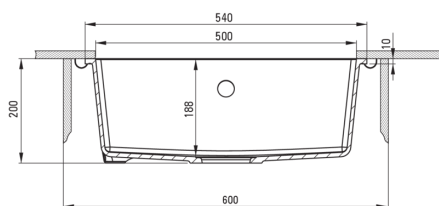

CORDA

Chiuvetă din granit, 1-cuvă

 deante

Codul produsului: ZQA_N10C

EAN: 5908212095850

Culoarea: nero

Garanție [ani]: 18

Chiuvetă

Finisaj	nero
Tipul suprafeței	mat
Material	granit
Metoda de instalare	montare sub blat
Număr de cuve	1
Lățimea minimă a dulapului [mm]	600
Lățime [mm]	440
Lungimea [mm]	540
Înălțime [mm]	200
Adâncimea cuvei [mm]	188
Lungimea conturului [mm]	500
Lățimea conturului [mm]	400
Dotat cu accesorii	Da

Sifon

Finisaj	nero
Tipul dopului	manual
Sifon pentru economie de spațiu	Da
Posibilitate de racordare a unei mașini de spălat vase/ rufe	Da

Caracteristici:

- ATENȚIE! Înainte de a decupa blatul pentru a instala chiuveta, țineți cont de dimensiunea reală ale modelului de chiuvetă pe care l-ați achiziționat.
- Proprietățile granitului Deante: rezistență la impact, temperatură ridicată, decolorare, șoc termic - conform standardului EN 13310
- Cea mai lungă garanție, de 18 ani
- Chiuveta este dotată cu accesorii de racordare la mașina de spălat vase
- Proprietățile hidrofobe resping moleculele de apă.
- În cuva excepțional de spațioasă și adâncă intră până și tăvile scoase din cuptor
- Sifon pentru economie de spațiu, care înlesnește sortarea reziduurilor
- Echipamentul este colorat uniform
- Agent de curățare special, sigur pentru suprafețele curățate
- Finisajul îmbogățit cu ioni de argint adaugă proprietăți antiseptice.