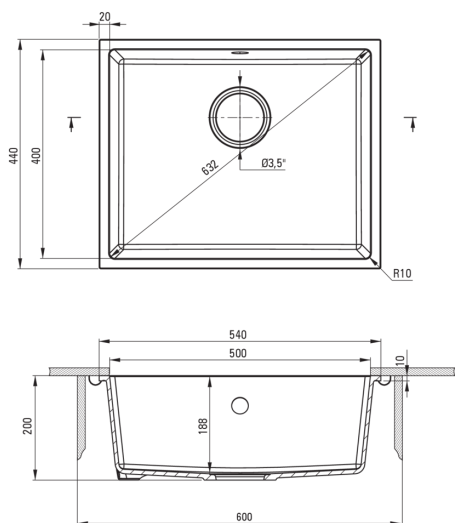

Zlewozmywak

Wykończenie	nero
Rodzaj powierzchni	mat
Materiał	granit
Sposób montażu	podblatowy
Ilość komór zlewozmywaka	1
Minimalna szerokość szafki [mm]	600
Szerokość [mm]	440
Długość [mm]	540
Wysokość [mm]	200
Głębokość komory 1 [mm]	188
Wycięcie w blacie (podwieszany) - długość [mm]	500
Wycięcie w blacie (podwieszany) - szerokość [mm]	400
Wyposażony w osprzęt	Tak