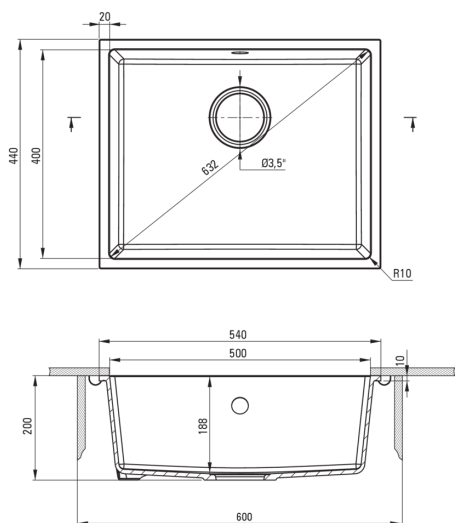

### Zlewozmywak

Wykończenie	nero
Rodzaj powierzchni	mat
Materiał	granit
Sposób montażu	podblatowy
Ilość komór zlewozmywaka	1
Minimalna szerokość szafki [mm]	600
Szerokość [mm]	440
Długość [mm]	540
Wysokość [mm]	200
Głębokość komory 1 [mm]	188
Wycięcie w blacie (podwieszany) - długość [mm]	500
Wycięcie w blacie (podwieszany) - szerokość [mm]	400
Wyposażony w osprzęt	Tak