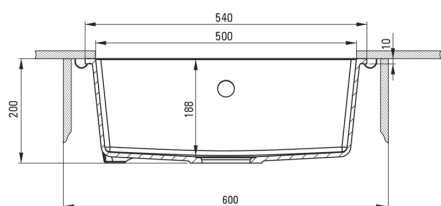

CORDA

Lavello in granito, 1-vaschetta

Codice prodotto: ZQA_N10C

EAN: 5908212095850

Colore: nero

Garanzia [anni]: 18

Lavello

Finitura	nero
Tipo di superficie	opaco
Materiale	granito
Metodo di installazione	sotto montaggio
Numero di ciotole	1
Larghezza minima del mobile [mm]	600
Larghezza [mm]	440
Lunghezza [mm]	540
Altezza [mm]	200
Profondità vasca [mm]	188
Lunghezza del taglio [mm]	500
Larghezza di taglio [mm]	400
Dotato di accessori	Sì

Kit di scarico

Finitura	nero
Tipo a spina	manuale
Sifone basso/ salvaspazio	Sì
Possibilità di collegare una lavastoviglie/lavatrice	Sì

Caratteristiche:

- **ATTENZIONE!** Prima di praticare un foro nel piano del tavolo per installare il lavello, tieni conto delle dimensioni reali del modello che hai acquistato.
- Proprietà del granito Deante: resistenza agli urti, alle alte temperature, allo scolorimento e agli shock termici.
- La garanzia più lunga, 18 anni
- Il lavello è dotato di raccordi con collegamento alla lavastoviglie
- Le proprietà idrofobiche respingono le molecole d'acqua
- La vasca eccezionalmente spaziosa e profonda può ospitare anche le teglie estratte dal forno
- Sifone salvaspazio che facilita ad esempio la raccolta differenziata dei rifiuti
- Filtro uniformemente colorato in massa
- Detergente dedicato, sicuro per le superfici pulite
- La finitura arricchita con ioni d'argento aggiunge proprietà antisettiche