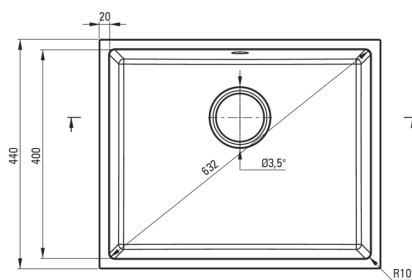

CORDA

Lavello in granito, 1-vaschetta

Codice prodotto: ZQA_N10C

EAN: 5908212095850

Colore: nero

Garanzia [anni]: 18

Lavello

Finitura	nero
Tipo di superficie	opaco
Materiale	granito
Metodo di installazione	sotto montaggio
Numero di ciotole	1
Larghezza minima del mobile [mm]	600
Larghezza [mm]	440
Lunghezza [mm]	540
Altezza [mm]	200
Profondità vasca [mm]	188
Lunghezza del taglio [mm]	500
Larghezza di taglio [mm]	400
Dotato di accessori	Sì

Kit di scarico

Finitura	nero
Tipo a spina	manuale
Sifone basso/ salvaspazio	Sì
Possibilità di collegare una lavastoviglie/lavatrice	Sì

Caratteristiche:

- **ATTENZIONE!** Prima di praticare un foro nel piano del tavolo per installare il lavello, tieni conto delle dimensioni reali del modello che hai acquistato.
- Proprietà del granito Deante: resistenza agli urti, alle alte temperature, allo scolorimento e agli shock termici.
- La garanzia più lunga, 18 anni
- Il lavello è dotato di raccordi con collegamento alla lavastoviglie
- Le proprietà idrofobiche respingono le molecole d'acqua
- La vasca eccezionalmente spaziosa e profonda può ospitare anche le teglie estratte dal forno
- Sifone salvaspazio che facilita ad esempio la raccolta differenziata dei rifiuti
- Filtro uniformemente colorato in massa
- Detergente dedicato, sicuro per le superfici pulite
- La finitura arricchita con ioni d'argento aggiunge proprietà antisettiche