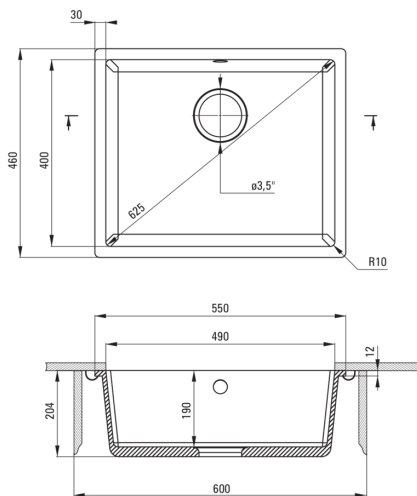

CORDA

Gránit mosogató, 1 medencés

Cikkszám: ZQA_N10C
EAN: 5908212095850
Szín: Nero
Garancia [év]: 18

Mosogató

Kivitelezés	Nero
Felület típusa	matt
Anyag	gránit
Beszerelési mód	pult alá építhető
Mosogatómedencék száma	1
Minimális szekrény szélesség [mm]	600
Szélesség [mm]	460
Hosszúság [mm]	550
Magasság [mm]	204
A medence mélysége 1 [mm]	190
Kivágás a munkalapban (függesztett) - hossz [mm]	490
Kivágás a munkalapban (függesztett) - szélesség [mm]	400
Tartozékokkal felszerelve	Igen