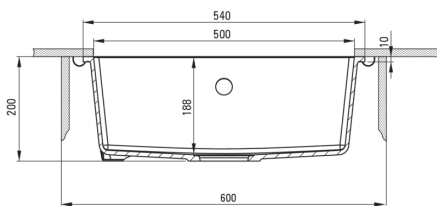

CORDA

Gránit mosogató, 1 medencés

deante

Cikkszám: ZQA_N10C

EAN: 5908212095850

Szín: Nero

Garancia [év]: 18

Mosogató

Kivitelezés	Nero
Felület típusa	matt
Anyag	gránit
Beszerelési mód	pult alá építhető
Mosogatómedencék száma	1
Minimális szekrényszélesség [mm]	600
Szélesség [mm]	440
Hosszúság [mm]	540
Magasság [mm]	200
A medence mélysége 1 [mm]	188
Kivágás a munkalapban (függesztett) - hossz [mm]	500
Kivágás a munkalapban (függesztett) - szélesség [mm]	400
Tartozékokkal felszerelve	Igen

Leeresztő készlet

Kivitelezés	Nero
Dugó típusa	manuális
Helytakarékos szifon space saver	Igen
Mosogatógép/mosógép csatlakoztatható	Igen

Kiemelések:

- FIGYELEM! Mielőtt a mosogató beépítéséhez lyukat vágna a pultba, vegye figyelembe a megvásárolt modell tényleges méreteit.
- A Deante gránit tulajdonságai: ütésálló, magas hőmérséklet, elszíneződés, hőszokk álló
- Leghosszabb, 18 év garancia
- Mosogatógép-csatlakozással ellátott szerelvényekkel felszerelt mosogató
- A hidrofób tulajdonsága taszítja a vízmolekulákat
- A kivételesen tágas és mély medencébe még a sütőből kivett tálcák is elférnek
- Helytakarékos szifon, többek között a hulladék szétválasztásának megkönnyítésére
- Végig egységes színű
- Dedikált tisztítószer, a felületek biztonságos tisztítására
- Az ezüstionokkal dúsított felület fertőtlenítő tulajdonságokkal rendelkezik