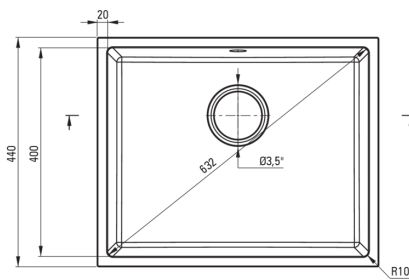

CORDA

Gránit mosogató, 1 medencés

deante

Cikkszám: ZQA_N10C

EAN: 5908212095850

Szín: Nero

Garancia [év]: 18

Mosogató

Kivitelezés	Nero
Felület típusa	matt
Anyag	gránit
Beszerelési mód	pult alá építhető
Mosogatómedencék száma	1
Minimális szekrényszélesség [mm]	600
Szélesség [mm]	440
Hosszúság [mm]	540
Magasság [mm]	200
A medence mélysége 1 [mm]	188
Kivágás a munkalapban (függesztett) - hossz [mm]	500
Kivágás a munkalapban (függesztett) - szélesség [mm]	400
Tartozékokkal felszerelve	Igen

Leeresztő készlet

Kivitelezés	Nero
Dugó típusa	manuális
Helytakarékos szifon space saver	Igen
Mosogatógép/mosógép csatlakoztatható	Igen

Kiemelések:

- FIGYELEM! Mielőtt a mosogató beépítéséhez lyukat vágna a pultba, vegye figyelembe a megvásárolt modell tényleges méreteit.
- A Deante gránit tulajdonságai: ütésálló, magas hőmérséklet, elszíneződés, hőszokk álló
- Leghosszabb, 18 év garancia
- Mosogatógép-csatlakozással ellátott szerelvényekkel felszerelt mosogató
- A hidrofób tulajdonsága taszítja a vízmolekulákat
- A kivételesen tágas és mély medencébe még a sütőből kivett tálcák is elférnek
- Helytakarékos szifon, többek között a hulladék szétválasztásának megkönnyítésére
- Végig egységes színű
- Dedikált tisztítószer, a felületek biztonságos tisztítására
- Az ezüstionokkal dúsított felület fertőtlenítő tulajdonságokkal rendelkezik