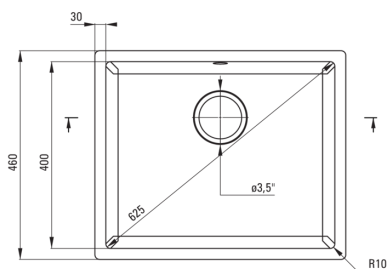

CORDA

Fregadero de granito, 1-seno

Código de producto: ZQA_N10C

EAN: 5908212095850

Color: negro

Garantía [años]: 18

Hundir

Finalizar	negro
Tipo de superficie	mate
Material	granito
Metodo de instalacion	bajo montado
Número de tazones	1
Ancho mínimo del gabinete [mm]	600
Ancho [mm]	460
Longitud [mm]	550
Altura [mm]	204
Profundidad del tazón [mm]	190
Longitud de corte [mm]	490
Ancho recortado [mm]	400
Equipado con accesorios	Sí

Kit de desechos

Finalizar	negro
Tipo de enchufe	manual
Saver de syphon/ space	Sí
Posibilidad de conectar un lavavajillas/ lavavajillas	Sí

Características:

- ¡ATENCIÓN! Antes de cortar el agujero en la encimera, para montar un fregadero de cerámica, tenga en cuenta las dimensiones reales del modelo comprado.
- Propiedades de granito de Ante: resistencia al impacto, alta temperatura, decoloración, choque térmico
- La garantía de 18 años más larga
- Fregadero equipado con accesorios con una conexión de lavavajillas
- Las propiedades hidrofóbicas repelen las partículas de agua
- Una cámara excepcionalmente espaciosa y profunda incluso acomodará hojas retiradas del horno
- Sifón que ahorra espacio para facilitar, entre otras cosas, la separación de residuos
- Accesorios de color uniformemente en masa
- Una medida dedicada en la oferta es una caja fuerte dedicada para superficies limpias
- El acabado enriquecido con iones de plata agrega propiedades antisépticas