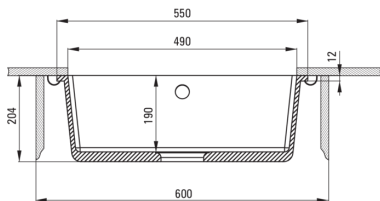

CORDA

Fregadero de granito, 1-seno

Código de producto: ZQA_N10C

EAN: 5908212095850

Color: negro

Garantía [años]: 18

Hundir

Finalizar	negro
Tipo de superficie	mate
Material	granito
Metodo de instalacion	bajo montado
Número de tazones	1
Ancho mínimo del gabinete [mm]	600
Ancho [mm]	460
Longitud [mm]	550
Altura [mm]	204
Profundidad del tazón [mm]	190
Longitud de corte [mm]	490
Ancho recortado [mm]	400
Equipado con accesorios	Sí

Kit de desechos

Finalizar	negro
Tipo de enchufe	manual
Saver de syphon/ space	Sí
Posibilidad de conectar un lavavajillas/ lavavajillas	Sí

Características:

- ¡ATENCIÓN! Antes de cortar el agujero en la encimera, para montar un fregadero de cerámica, tenga en cuenta las dimensiones reales del modelo comprado.
- Propiedades de granito de Ante: resistencia al impacto, alta temperatura, decoloración, choque térmico
- La garantía de 18 años más larga
- Fregadero equipado con accesorios con una conexión de lavavajillas
- Las propiedades hidrofóbicas repelen las partículas de agua
- Una cámara excepcionalmente espaciosa y profunda incluso acomodará hojas retiradas del horno
- Sifón que ahorra espacio para facilitar, entre otras cosas, la separación de residuos
- Accesorios de color uniformemente en masa
- Una medida dedicada en la oferta es una caja fuerte dedicada para superficies limpias
- El acabado enriquecido con iones de plata agrega propiedades antisépticas