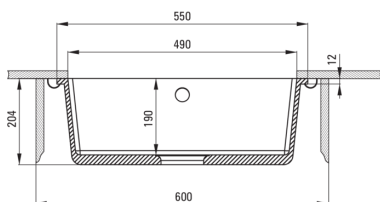

CORDA

Granitspülbecken, 1-Becken

Artikel-Nr.: ZQA_N10C
EAN: 5908212095850
Farbe: Nero
Garantie [Jahre]: 18

Waschbecken

Ausführung	Nero
Art der oberfläche	mat
Material	Granit
Methode der montage	Unterbau
Beckenzahl der spüle	1
Schrank-mindestbreite	600
Breite [mm]	460
Länge	550
Höhe	204
Beckendicke nr. 1 [mm]	190
Aussparung_länge_unterbau	490
Aussparung_breite_unterbau	400
Ausgerüstet	Ja

Garnitur für spüle

Ausführung	Nero
Stöpselart	manual-
Platzsparender siphon	Ja
Möglichkeit zum anschluss einer spül-/waschmaschine	Ja

Charakteristische Merkmale:

- ACHTUNG! Bevor Sie ein Loch in die Arbeitsplatte schneiden, um die Keramikspüle zu installieren, berücksichtigen Sie die tatsächlichen Maße des gekauften Modells.
- Eigenschaften von Deante-Granit: Widerstandsfähigkeit gegen Stöße, hohe Temperaturen, Verfärbungen, Temperaturschocks
- Längste 18 Jahre Garantie
- Spüle ausgestattet mit Garnitur mit einem Anschluss an die Spülmaschine
- Durch die hydrophoben Eigenschaften werden Wassermoleküle abgestoßen
- Außergewöhnlich geräumige und tiefe Kammer bietet sogar Platz für Bleche, die aus dem Ofen genommen wurden
- Platzsparsiphon, der unter anderem Mülltrennung erleichtert
- In der Masse gleichmäßig gefärbte Zubehörteile
- Spezielles Mittel, das für die zu reinigenden Oberflächen unbedenklich ist
- Die mit Silberionen angereicherte Ausführung fügt antiseptische Eigenschaften hinzu