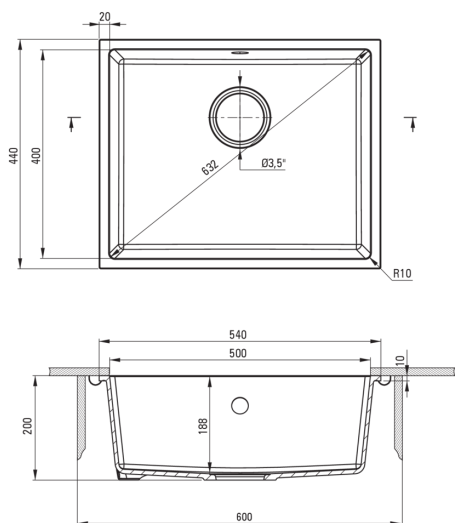

### Waschbecken

Ausführung	Nero
Art der oberfläche	mat
Material	Granit
Methode der montage	Unterbau
Beckenzahl der spüle	1
Schrank-mindestbreite	600
Breite [mm]	440
Länge	540
Höhe	200
Beckendicke nr. 1 [mm]	188
Aussparung_länge_unterbau	500
Aussparung_breite_unterbau	400
Ausgerüstet	Ja