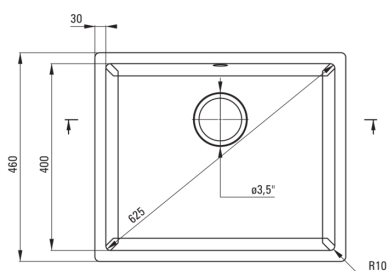

CORDA

Granitspülbecken, 1-Becken

Artikel-Nr.: ZQA_N10C
EAN: 5908212095850
Farbe: Nero
Garantie [Jahre]: 18

Waschbecken

Ausführung	Nero
Art der oberfläche	mat
Material	Granit
Methode der montage	Unterbau
Beckenzahl der spüle	1
Schrank-mindestbreite	600
Breite [mm]	460
Länge	550
Höhe	204
Beckendicke nr. 1 [mm]	190
Aussparung_länge_unterbau	490
Aussparung_breite_unterbau	400
Ausgerüstet	Ja

Garnitur für spüle

Ausführung	Nero
Stöpselart	manual-
Platzsparender siphon	Ja
Möglichkeit zum anschluss einer spül-/waschmaschine	Ja

Charakteristische Merkmale:

- ACHTUNG! Bevor Sie ein Loch in die Arbeitsplatte schneiden, um die Keramikspüle zu installieren, berücksichtigen Sie die tatsächlichen Maße des gekauften Modells.
- Eigenschaften von Deante-Granit: Widerstandsfähigkeit gegen Stöße, hohe Temperaturen, Verfärbungen, Temperaturschocks
- Längste 18 Jahre Garantie
- Spüle ausgestattet mit Garnitur mit einem Anschluss an die Spülmaschine
- Durch die hydrophoben Eigenschaften werden Wassermoleküle abgestoßen
- Außergewöhnlich geräumige und tiefe Kammer bietet sogar Platz für Bleche, die aus dem Ofen genommen wurden
- Platzsparsiphon, der unter anderem Mülltrennung erleichtert
- In der Masse gleichmäßig gefärbte Zubehörteile
- Spezielles Mittel, das für die zu reinigenden Oberflächen unbedenklich ist
- Die mit Silberionen angereicherte Ausführung fügt antiseptische Eigenschaften hinzu