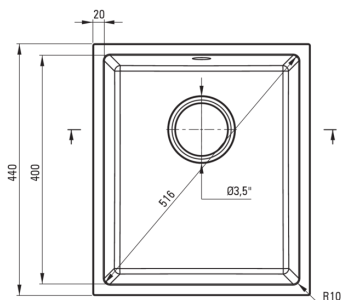

CORDA

Chiuvetă din granit, 1-cuvă

 deante

Codul produsului: ZQA_N10B

EAN: 5908212095843

Culoarea: nero

Garanție [ani]: 18

Chiuvetă

Finisaj	nero
Tipul suprafeței	mat
Material	granit
Metoda de instalare	montare sub blat
Număr de cuve	1
Lățimea minimă a dulapului [mm]	450
Lățime [mm]	460
Lungimea [mm]	380
Înălțime [mm]	194
Adâncimea cuvei [mm]	180
Lungimea conturului [mm]	320
Lățimea conturului [mm]	400
Dotat cu accesorii	Da

Sifon

Finisaj	nero
Tipul dopului	manual
Sifon pentru economie de spațiu	Da
Posibilitate de racordare a unei mașini de spălat vase/ rufe	Da

Caracteristici:

- ATENȚIE! Înainte de a decupa blatul pentru a instala chiuveta, țineți cont de dimensiunea reală ale modelului de chiuvetă pe care l-ați achiziționat.
- Proprietățile granitului Deante: rezistență la impact, temperatură ridicată, decolorare, șoc termic - conform standardului EN 13310
- Echipamentul este colorat uniform
- Cea mai lungă garanție, de 18 ani
- Chiuveta este dotată cu accesorii de racordare la mașina de spălat vase
- Proprietățile hidrofobe resping moleculele de apă.
- Sifon pentru economie de spațiu, care înlesnește sortarea reziduurilor
- Agent de curățare special, sigur pentru suprafețele curățate
- Finisajul îmbogățit cu ioni de argint adaugă proprietăți antiseptice.