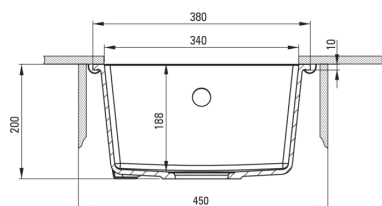

CORDA

Chiuvetă din granit, 1-cuvă

 deante

Codul produsului: ZQA_N10B

EAN: 5908212095843

Culoarea: nero

Garanție [ani]: 18

Chiuvetă

Finisaj	nero
Tipul suprafeței	mat
Material	granit
Metoda de instalare	montare sub blat
Număr de cuve	1
Lățimea minimă a dulapului [mm]	450
Lățime [mm]	460
Lungimea [mm]	380
Înălțime [mm]	194
Adâncimea cuvei [mm]	180
Lungimea conturului [mm]	320
Lățimea conturului [mm]	400
Dotat cu accesorii	Da

Sifon

Finisaj	nero
Tipul dopului	manual
Sifon pentru economie de spațiu	Da
Posibilitate de racordare a unei mașini de spălat vase/ rufe	Da

Caracteristici:

- ATENȚIE! Înainte de a decupa blatul pentru a instala chiuveta, țineți cont de dimensiunea reală ale modelului de chiuvetă pe care l-ați achiziționat.
- Proprietățile granitului Deante: rezistență la impact, temperatură ridicată, decolorare, șoc termic - conform standardului EN 13310
- Echipamentul este colorat uniform
- Cea mai lungă garanție, de 18 ani
- Chiuveta este dotată cu accesorii de racordare la mașina de spălat vase
- Proprietățile hidrofobe resping moleculele de apă.
- Sifon pentru economie de spațiu, care înlesnește sortarea reziduurilor
- Agent de curățare special, sigur pentru suprafețele curățate
- Finisajul îmbogățit cu ioni de argint adaugă proprietăți antiseptice.