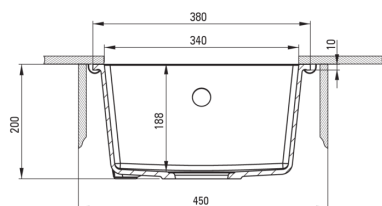

CORDA

Lavello in granito, 1-vaschetta

Codice prodotto: ZQA_N10B

EAN: 5908212095843

Colore: nero

Garanzia [anni]: 18

Lavello

Finitura	nero
Tipo di superficie	opaco
Materiale	granito
Metodo di installazione	sotto montaggio
Numero di ciotole	1
Larghezza minima del mobile [mm]	450
Larghezza [mm]	460
Lunghezza [mm]	380
Altezza [mm]	194
Profondità vasca [mm]	180
Lunghezza del taglio [mm]	320
Larghezza di taglio [mm]	400
Dotato di accessori	Sì

Kit di scarico

Finitura	nero
Tipo a spina	manuale
Sifone basso/ salvaspazio	Sì
Possibilità di collegare una lavastoviglie/lavatrice	Sì

Caratteristiche:

- **ATTENZIONE!** Prima di praticare un foro nel piano del tavolo per installare il lavello, tieni conto delle dimensioni reali del modello che hai acquistato.
- Proprietà del granito Deante: resistenza agli urti, alle alte temperature, allo scolorimento e agli shock termici.
- Filtro uniformemente colorato in massa
- La garanzia più lunga, 18 anni
- Il lavello è dotato di raccordi con collegamento alla lavastoviglie
- Le proprietà idrofobiche respingono le molecole d'acqua
- Sifone salvaspazio che facilita ad esempio la raccolta differenziata dei rifiuti
- Detergente dedicato, sicuro per le superfici pulite
- La finitura arricchita con ioni d'argento aggiunge proprietà antisettiche