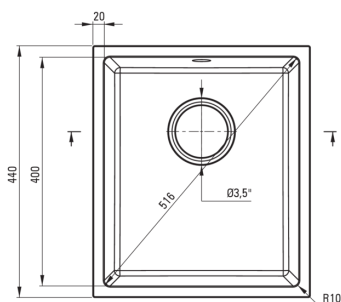

CORDA

Lavello in granito, 1-vaschetta

Codice prodotto: ZQA_N10B

EAN: 5908212095843

Colore: nero

Garanzia [anni]: 18

Lavello

Finitura	nero
Tipo di superficie	opaco
Materiale	granito
Metodo di installazione	sotto montaggio
Numero di ciotole	1
Larghezza minima del mobile [mm]	450
Larghezza [mm]	460
Lunghezza [mm]	380
Altezza [mm]	194
Profondità vasca [mm]	180
Lunghezza del taglio [mm]	320
Larghezza di taglio [mm]	400
Dotato di accessori	Sì

Kit di scarico

Finitura	nero
Tipo a spina	manuale
Sifone basso/ salvaspazio	Sì
Possibilità di collegare una lavastoviglie/lavatrice	Sì

Caratteristiche:

- **ATTENZIONE!** Prima di praticare un foro nel piano del tavolo per installare il lavello, tieni conto delle dimensioni reali del modello che hai acquistato.
- Proprietà del granito Deante: resistenza agli urti, alle alte temperature, allo scolorimento e agli shock termici.
- Filtro uniformemente colorato in massa
- La garanzia più lunga, 18 anni
- Il lavello è dotato di raccordi con collegamento alla lavastoviglie
- Le proprietà idrofobiche respingono le molecole d'acqua
- Sifone salvaspazio che facilita ad esempio la raccolta differenziata dei rifiuti
- Detergente dedicato, sicuro per le superfici pulite
- La finitura arricchita con ioni d'argento aggiunge proprietà antisettiche