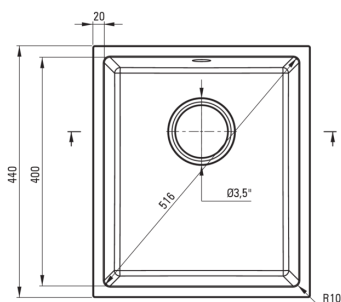

CORDA

Évier en granit, 1 bac

Code produit: ZQA_N10B

EAN: 5908212095843

Couleur: nero

Garantie [années]: 18

Évier

Finition	nero
Type de surface	tapis
Matériel	granit
Méthode de montage	sous le comptoir
Nombre de bols	1
Largeur minimale de l'armoire [mm]	450
Largeur [mm]	460
Longueur [mm]	380
Hauteur [mm]	194
Profondeur du bol [mm]	180
Découpe dans le plan de travail (suspendu) - longueur [mm]	320
Découpe dans le plan de travail (suspendu) - largeur [mm]	400
Équipé d'accessoires	Oui

Trousse de déchets

Finition	nero
Type de bouchon	manuel
Siphon peu encombrant space-saver	Oui
Possibilité de brancher un lave-vaisselle/lave-linge	Oui

Caractéristiques:

- ATTENTION! Avant de percer un trou dans le dessus de table pour installer l'évier, tenez compte des dimensions réelles du modèle que vous avez acheté.
- Propriétés du granit Deante : résistance aux chocs, haute température, décoloration, choc thermique - avec norme EN 13310
- Matériel uniformément coloré dans la masse
- Le plus long, 18 ans de garantie
- L'évier est équipé de robinetterie avec raccordement au lave-vaisselle
- Les propriétés hydrophobes repoussent les molécules d'eau
- Siphon peu encombrant qui facilite par ex. tri des déchets
- Agent de nettoyage dédié, sans danger pour les surfaces nettoyées
- La finition enrichie en ions d'argent ajoute des propriétés antiseptiques