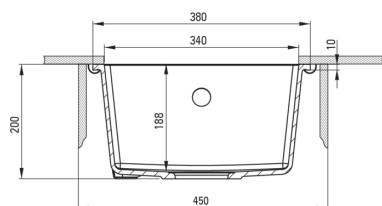

CORDA

Évier en granit, 1 bac

Code produit: ZQA_N10B

EAN: 5908212095843

Couleur: nero

Garantie [années]: 18

Évier

Finition	nero
Type de surface	tapis
Matériel	granit
Méthode de montage	sous le comptoir
Nombre de bols	1
Largeur minimale de l'armoire [mm]	450
Largeur [mm]	460
Longueur [mm]	380
Hauteur [mm]	194
Profondeur du bol [mm]	180
Découpe dans le plan de travail (suspendu) - longueur [mm]	320
Découpe dans le plan de travail (suspendu) - largeur [mm]	400
Équipé d'accessoires	Oui

Trousse de déchets

Finition	nero
Type de bouchon	manuel
Siphon peu encombrant space-saver	Oui
Possibilité de brancher un lave-vaisselle/lave-linge	Oui

Caractéristiques:

- ATTENTION! Avant de percer un trou dans le dessus de table pour installer l'évier, tenez compte des dimensions réelles du modèle que vous avez acheté.
- Propriétés du granit Deante : résistance aux chocs, haute température, décoloration, choc thermique - avec norme EN 13310
- Matériel uniformément coloré dans la masse
- Le plus long, 18 ans de garantie
- L'évier est équipé de robinetterie avec raccordement au lave-vaisselle
- Les propriétés hydrophobes repoussent les molécules d'eau
- Siphon peu encombrant qui facilite par ex. tri des déchets
- Agent de nettoyage dédié, sans danger pour les surfaces nettoyées
- La finition enrichie en ions d'argent ajoute des propriétés antiseptiques