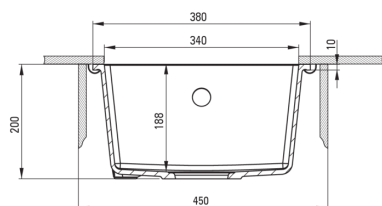

CORDA

Granitspülbecken, 1-Becken

Artikel-Nr.: ZQA_N10B
EAN: 5908212095843
Farbe: Nero
Garantie [Jahre]: 18

Waschbecken

Ausführung	Nero
Art der oberfläche	mat
Material	Granit
Methode der montage	Unterbau
Beckenzahl der spüle	1
Schrank-mindestbreite	450
Breite [mm]	460
Länge	380
Höhe	194
Beckendicke nr. 1 [mm]	180
Aussparung_länge_unterbau	320
Aussparung_breite_unterbau	400
Ausgerüstet	Ja

Garnitur für spüle

Ausführung	Nero
Stöpselart	manual-
Platzsparender siphon	Ja
Möglichkeit zum anschluss einer spül-/waschmaschine	Ja

Charakteristische Merkmale:

- ACHTUNG! Bevor Sie ein Loch in die Arbeitsplatte schneiden, um die Keramikspüle zu installieren, berücksichtigen Sie die tatsächlichen Maße des gekauften Modells.
- Eigenschaften von Deante-Granit: Widerstandsfähigkeit gegen Stöße, hohe Temperaturen, Verfärbungen, Temperaturschocks
- In der Masse gleichmäßig gefärbte Zubehörteile
- Längste 18 Jahre Garantie
- Spüle ausgestattet mit Garnitur mit einem Anschluss an die Spülmaschine
- Durch die hydrophoben Eigenschaften werden Wassermoleküle abgestoßen
- Platzsparsiphon, der unter anderem Mülltrennung erleichtert
- Spezielles Mittel, das für die zu reinigenden Oberflächen unbedenklich ist
- Die mit Silberionen angereicherte Ausführung fügt antiseptische Eigenschaften hinzu