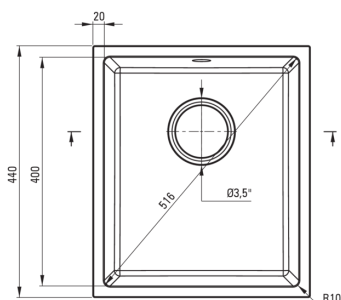

CORDA

Granitspülbecken, 1-Becken

Artikel-Nr.: ZQA_N10B
EAN: 5908212095843
Farbe: Nero
Garantie [Jahre]: 18

Waschbecken

Ausführung	Nero
Art der oberfläche	mat
Material	Granit
Methode der montage	Unterbau
Beckenzahl der spüle	1
Schrank-mindestbreite	450
Breite [mm]	460
Länge	380
Höhe	194
Beckendicke nr. 1 [mm]	180
Aussparung_länge_unterbau	320
Aussparung_breite_unterbau	400
Ausgerüstet	Ja

Garnitur für spüle

Ausführung	Nero
Stöpselart	manual-
Platzsparender siphon	Ja
Möglichkeit zum anschluss einer spül-/waschmaschine	Ja

Charakteristische Merkmale:

- ACHTUNG! Bevor Sie ein Loch in die Arbeitsplatte schneiden, um die Keramikspüle zu installieren, berücksichtigen Sie die tatsächlichen Maße des gekauften Modells.
- Eigenschaften von Deante-Granit: Widerstandsfähigkeit gegen Stöße, hohe Temperaturen, Verfärbungen, Temperaturschocks
- In der Masse gleichmäßig gefärbte Zubehörteile
- Längste 18 Jahre Garantie
- Spüle ausgestattet mit Garnitur mit einem Anschluss an die Spülmaschine
- Durch die hydrophoben Eigenschaften werden Wassermoleküle abgestoßen
- Platzsparsiphon, der unter anderem Mülltrennung erleichtert
- Spezielles Mittel, das für die zu reinigenden Oberflächen unbedenklich ist
- Die mit Silberionen angereicherte Ausführung fügt antiseptische Eigenschaften hinzu