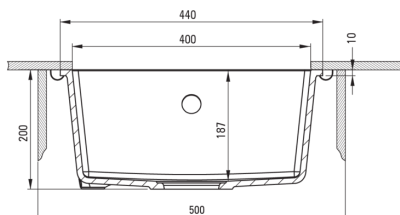

### Chiuvetă

Finisaj	nero
Tipul suprafeței	mat
Material	granit
Metoda de instalare	montare sub blat
Număr de cuve	1
Lățimea minimă a dulapului [mm]	500
Lățime [mm]	440
Lungimea [mm]	440
Înălțime [mm]	200
Adâncimea cuvei [mm]	187
Lungimea conturului [mm]	400
Lățimea conturului [mm]	400
Reversibil	Da
Dotat cu accesorii	Da