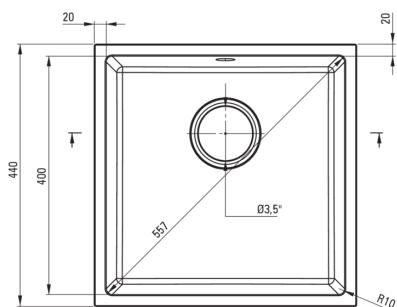

### Chiuvetă

Finisaj	nero
Tipul suprafeței	mat
Material	granit
Metoda de instalare	montare sub blat
Număr de cuve	1
Lățimea minimă a dulapului [mm]	500
Lățime [mm]	440
Lungimea [mm]	440
Înălțime [mm]	200
Adâncimea cuvei [mm]	187
Lungimea conturului [mm]	400
Lățimea conturului [mm]	400
Reversibil	Da
Dotat cu accesorii	Da