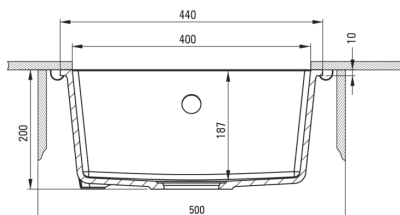

Zlewozmywak

Wykończenie	nero
Rodzaj powierzchni	mat
Materiał	granit
Sposób montażu	podblatowy
Ilość komór zlewozmywaka	1
Minimalna szerokość szafki [mm]	500
Szerokość [mm]	440
Długość [mm]	440
Wysokość [mm]	200
Głębokość komory 1 [mm]	187
Wycięcie w blacie (podwieszany) - długość [mm]	400
Wycięcie w blacie (podwieszany) - szerokość [mm]	400
Odwracalny	Tak
Wyposażony w osprzęt	Tak

Osprzęt do zlewozmywaka

Wykończenie	nero
Rodzaj korka	manualny
Syfon oszczędzający miejsce space-saver	Tak
Możliwość podłączenia zmywarki/pralki	Tak

Wyróżniki:

- UWAGA! Przed wycięciem otworu w blacie, w celu montażu zlewozmywaka, uwzględnij wymiary rzeczywiste zakupionego modelu.
- Właściwości granitu Deante: odporność na uderzenia, wysoką temperaturę, przebarwienia, szok termiczny
- Syfon oszczędzający miejsce Space-saver ułatwiający m.in. segregację śmieci
- Najdłuższa 18-letnia gwarancja
- Zlewozmywak wyposażony w osprzęt z podłączeniem do zmywarki
- Właściwości hydrofobowe odpychają cząsteczki wody
- Osprzęt jednolicie barwiony w masie
- W ofercie dedykowany środek bezpieczny dla czyszczonych powierzchni
- Granit wzbogacony jonami srebra dodaje właściwości antyseptycznych