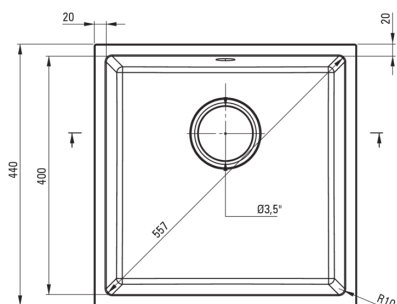

Zlewozmywak

Wykończenie	nero
Rodzaj powierzchni	mat
Materiał	granit
Sposób montażu	podblatowy
Ilość komór zlewozmywaka	1
Minimalna szerokość szafki [mm]	500
Szerokość [mm]	440
Długość [mm]	440
Wysokość [mm]	200
Głębokość komory 1 [mm]	187
Wycięcie w blacie (podwieszany) - długość [mm]	400
Wycięcie w blacie (podwieszany) - szerokość [mm]	400
Odwracalny	Tak
Wyposażony w osprzęt	Tak