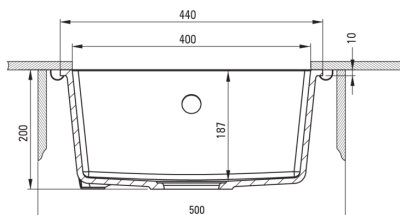

CORDA

Lavello in granito, 1-vaschetta

Codice prodotto: ZQA_N10A

EAN: 5907650845669

Colore: nero

Garanzia [anni]: 18

Lavello

Finitura	nero
Tipo di superficie	opaco
Materiale	granito
Metodo di installazione	sotto montaggio
Numero di ciotole	1
Larghezza minima del mobile [mm]	500
Larghezza [mm]	440
Lunghezza [mm]	440
Altezza [mm]	200
Profondità vasca [mm]	187
Lunghezza del taglio [mm]	400
Larghezza di taglio [mm]	400
Reversibile	Sì
Dotato di accessori	Sì

Kit di scarico

Finitura	nero
Tipo a spina	manuale
Sifone basso/ salvaspazio	Sì
Possibilità di collegare una lavastoviglie/lavatrice	Sì

Caratteristiche:

- **ATTENZIONE!** Prima di praticare un foro nel piano del tavolo per installare il lavello, tieni conto delle dimensioni reali del modello che hai acquistato.
- Proprietà del granito Deante: resistenza agli urti, alle alte temperature, allo scolorimento e agli shock termici.
- Sifone salvaspazio che facilita ad esempio la raccolta differenziata dei rifiuti
- La garanzia più lunga, 18 anni
- Il lavello è dotato di raccordi con collegamento alla lavastoviglie
- Le proprietà idrofobiche respingono le molecole d'acqua
- Filtro uniformemente colorato in massa
- Detergente dedicato, sicuro per le superfici pulite
- La finitura arricchita con ioni d'argento aggiunge proprietà antisettiche