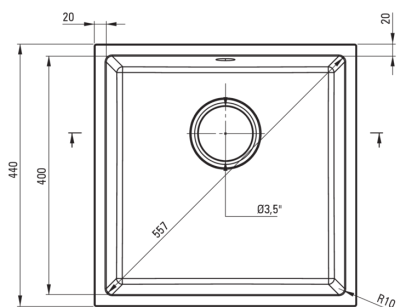

CORDA

Lavello in granito, 1-vaschetta

Codice prodotto: ZQA_N10A

EAN: 5907650845669

Colore: nero

Garanzia [anni]: 18

Lavello

Finitura	nero
Tipo di superficie	opaco
Materiale	granito
Metodo di installazione	sotto montaggio
Numero di ciotole	1
Larghezza minima del mobile [mm]	500
Larghezza [mm]	440
Lunghezza [mm]	440
Altezza [mm]	200
Profondità vasca [mm]	187
Lunghezza del taglio [mm]	400
Larghezza di taglio [mm]	400
Reversibile	Sì
Dotato di accessori	Sì

Kit di scarico

Finitura	nero
Tipo a spina	manuale
Sifone basso/ salvaspazio	Sì
Possibilità di collegare una lavastoviglie/lavatrice	Sì

Caratteristiche:

- **ATTENZIONE!** Prima di praticare un foro nel piano del tavolo per installare il lavello, tieni conto delle dimensioni reali del modello che hai acquistato.
- Proprietà del granito Deante: resistenza agli urti, alle alte temperature, allo scolorimento e agli shock termici.
- Sifone salvaspazio che facilita ad esempio la raccolta differenziata dei rifiuti
- La garanzia più lunga, 18 anni
- Il lavello è dotato di raccordi con collegamento alla lavastoviglie
- Le proprietà idrofobiche respingono le molecole d'acqua
- Filtro uniformemente colorato in massa
- Detergente dedicato, sicuro per le superfici pulite
- La finitura arricchita con ioni d'argento aggiunge proprietà antisettiche