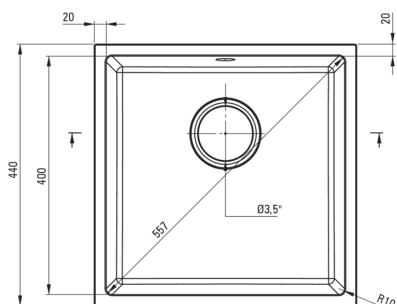

CORDA

Évier en granit, 1 bac

Code produit: ZQA_N10A

EAN: 5907650845669

Couleur: nero

Garantie [années]: 18

Évier

Finition	nero
Type de surface	tapis
Matériel	granit
Méthode de montage	sous le comptoir
Nombre de bols	1
Largeur minimale de l'armoire [mm]	500
Largeur [mm]	440
Longueur [mm]	440
Hauteur [mm]	200
Profondeur du bol [mm]	187
Découpe dans le plan de travail (suspendu) - longueur [mm]	400
Découpe dans le plan de travail (suspendu) - largeur [mm]	400
Réversible	Oui
Équipé d'accessoires	Oui

Trousse de déchets

Finition	nero
Type de bouchon	manuel
Siphon peu encombrant space-saver	Oui
Possibilité de brancher un lave-vaisselle/lave-linge	Oui

Caractéristiques:

- ATTENTION! Avant de percer un trou dans le dessus de table pour installer l'évier, tenez compte des dimensions réelles du modèle que vous avez acheté.
- Propriétés du granit Deante : résistance aux chocs, haute température, décoloration, choc thermique - avec norme EN 13310
- Siphon peu encombrant qui facilite par ex. tri des déchets
- Le plus long, 18 ans de garantie
- L'évier est équipé de robinetterie avec raccordement au lave-vaisselle
- Les propriétés hydrophobes repoussent les molécules d'eau
- Matériel uniformément coloré dans la masse
- Agent de nettoyage dédié, sans danger pour les surfaces nettoyées
- La finition enrichie en ions d'argent ajoute des propriétés antiseptiques