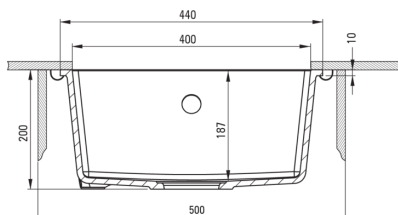

CORDA

Évier en granit, 1 bac

Code produit: ZQA_N10A

EAN: 5907650845669

Couleur: nero

Garantie [années]: 18

Évier

Finition	nero
Type de surface	tapis
Matériel	granit
Méthode de montage	sous le comptoir
Nombre de bols	1
Largeur minimale de l'armoire [mm]	500
Largeur [mm]	440
Longueur [mm]	440
Hauteur [mm]	200
Profondeur du bol [mm]	187
Découpe dans le plan de travail (suspendu) - longueur [mm]	400
Découpe dans le plan de travail (suspendu) - largeur [mm]	400
Réversible	Oui
Équipé d'accessoires	Oui

Trousse de déchets

Finition	nero
Type de bouchon	manuel
Siphon peu encombrant space-saver	Oui
Possibilité de brancher un lave-vaisselle/lave-linge	Oui

Caractéristiques:

- ATTENTION! Avant de percer un trou dans le dessus de table pour installer l'évier, tenez compte des dimensions réelles du modèle que vous avez acheté.
- Propriétés du granit Deante : résistance aux chocs, haute température, décoloration, choc thermique - avec norme EN 13310
- Siphon peu encombrant qui facilite par ex. tri des déchets
- Le plus long, 18 ans de garantie
- L'évier est équipé de robinetterie avec raccordement au lave-vaisselle
- Les propriétés hydrophobes repoussent les molécules d'eau
- Matériel uniformément coloré dans la masse
- Agent de nettoyage dédié, sans danger pour les surfaces nettoyées
- La finition enrichie en ions d'argent ajoute des propriétés antiseptiques