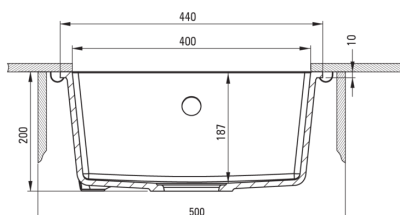

CORDA

Évier en granit, 1 bac

Code produit: ZQA_N10A

EAN: 5907650845669

Couleur: nero

Garantie [années]: 18

Évier

Finition	nero
Type de surface	tapis
Matériel	granit
Méthode de montage	sous le comptoir
Nombre de bols	1
Largeur minimale de l'armoire [mm]	500
Largeur [mm]	440
Longueur [mm]	440
Hauteur [mm]	200
Profondeur du bol [mm]	187
Découpe dans le plan de travail (suspendu) - longueur [mm]	400
Découpe dans le plan de travail (suspendu) - largeur [mm]	400
Réversible	Oui
Équipé d'accessoires	Oui

Trousse de déchets

Finition	nero
Type de bouchon	manuel
Siphon peu encombrant space-saver	Oui
Possibilité de brancher un lave-vaisselle/lave-linge	Oui

Caractéristiques:

- ATTENTION! Avant de percer un trou dans le dessus de table pour installer l'évier, tenez compte des dimensions réelles du modèle que vous avez acheté.
- Propriétés du granit Deante : résistance aux chocs, haute température, décoloration, choc thermique - avec norme EN 13310
- Siphon peu encombrant qui facilite par ex. tri des déchets
- Le plus long, 18 ans de garantie
- L'évier est équipé de robinetterie avec raccordement au lave-vaisselle
- Les propriétés hydrophobes repoussent les molécules d'eau
- Matériel uniformément coloré dans la masse
- Agent de nettoyage dédié, sans danger pour les surfaces nettoyées
- La finition enrichie en ions d'argent ajoute des propriétés antiseptiques