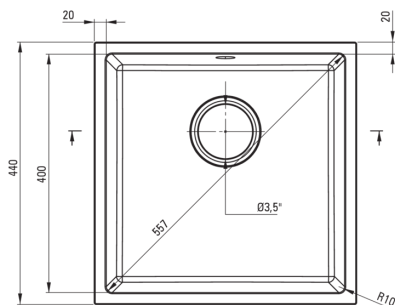

CORDA

Évier en granit, 1 bac

Code produit: ZQA_N10A

EAN: 5907650845669

Couleur: nero

Garantie [années]: 18

Évier

Finition	nero
Type de surface	tapis
Matériel	granit
Méthode de montage	sous le comptoir
Nombre de bols	1
Largeur minimale de l'armoire [mm]	500
Largeur [mm]	440
Longueur [mm]	440
Hauteur [mm]	200
Profondeur du bol [mm]	187
Découpe dans le plan de travail (suspendu) - longueur [mm]	400
Découpe dans le plan de travail (suspendu) - largeur [mm]	400
Réversible	Oui
Équipé d'accessoires	Oui

Trousse de déchets

Finition	nero
Type de bouchon	manuel
Siphon peu encombrant space-saver	Oui
Possibilité de brancher un lave-vaisselle/lave-linge	Oui

Caractéristiques:

- ATTENTION! Avant de percer un trou dans le dessus de table pour installer l'évier, tenez compte des dimensions réelles du modèle que vous avez acheté.
- Propriétés du granit Deante : résistance aux chocs, haute température, décoloration, choc thermique - avec norme EN 13310
- Siphon peu encombrant qui facilite par ex. tri des déchets
- Le plus long, 18 ans de garantie
- L'évier est équipé de robinetterie avec raccordement au lave-vaisselle
- Les propriétés hydrophobes repoussent les molécules d'eau
- Matériel uniformément coloré dans la masse
- Agent de nettoyage dédié, sans danger pour les surfaces nettoyées
- La finition enrichie en ions d'argent ajoute des propriétés antiseptiques