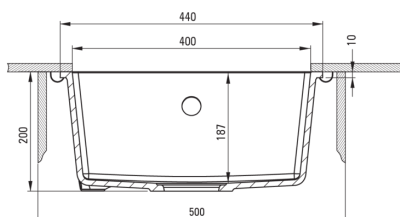

CORDA

Fregadero de granito, 1-seno

Código de producto: ZQA_N10A

EAN: 5907650845669

Color: negro

Garantía [años]: 18

Hundir

Finalizar	negro
Tipo de superficie	mate
Material	granito
Metodo de instalacion	bajo montado
Número de tazones	1
Ancho mínimo del gabinete [mm]	500
Ancho [mm]	440
Longitud [mm]	440
Altura [mm]	200
Profundidad del tazón [mm]	187
Longitud de corte [mm]	400
Ancho recortado [mm]	400
Reversible	Sí
Equipado con accesorios	Sí

Kit de desechos

Finalizar	negro
Tipo de enchufe	manual
Saver de syphon/ space	Sí
Posibilidad de conectar un lavavajillas/ lavavajillas	Sí

Características:

- ¡ATENCIÓN! Antes de cortar el agujero en la encimera, para montar un fregadero de cerámica, tenga en cuenta las dimensiones reales del modelo comprado.
- Propiedades de granito de Ante: resistencia al impacto, alta temperatura, decoloración, choque térmico
- Sifón que ahorra espacio para facilitar, entre otras cosas, la separación de residuos
- La garantía de 18 años más larga
- Fregadero equipado con accesorios con una conexión de lavavajillas
- Las propiedades hidrofóbicas repelen las partículas de agua
- Accesorios de color uniformemente en masa
- Una medida dedicada en la oferta es una caja fuerte dedicada para superficies limpias
- El acabado enriquecido con iones de plata agrega propiedades antisépticas