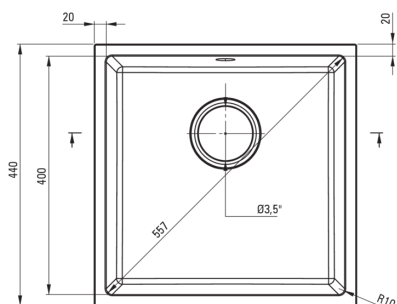

CORDA

Fregadero de granito, 1-seno

Código de producto: ZQA_N10A

EAN: 5907650845669

Color: negro

Garantía [años]: 18

Hundir

Finalizar	negro
Tipo de superficie	mate
Material	granito
Metodo de instalacion	bajo montado
Número de tazones	1
Ancho mínimo del gabinete [mm]	500
Ancho [mm]	440
Longitud [mm]	440
Altura [mm]	200
Profundidad del tazón [mm]	187
Longitud de corte [mm]	400
Ancho recortado [mm]	400
Reversible	Sí
Equipado con accesorios	Sí

Kit de desechos

Finalizar	negro
Tipo de enchufe	manual
Saver de syphon/ space	Sí
Posibilidad de conectar un lavavajillas/ lavavajillas	Sí

Características:

- ¡ATENCIÓN! Antes de cortar el agujero en la encimera, para montar un fregadero de cerámica, tenga en cuenta las dimensiones reales del modelo comprado.
- Propiedades de granito de Ante: resistencia al impacto, alta temperatura, decoloración, choque térmico
- Sifón que ahorra espacio para facilitar, entre otras cosas, la separación de residuos
- La garantía de 18 años más larga
- Fregadero equipado con accesorios con una conexión de lavavajillas
- Las propiedades hidrofóbicas repelen las partículas de agua
- Accesorios de color uniformemente en masa
- Una medida dedicada en la oferta es una caja fuerte dedicada para superficies limpias
- El acabado enriquecido con iones de plata agrega propiedades antisépticas