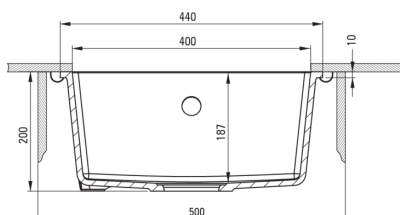

CORDA

Granitspülbecken, 1-Becken

Artikel-Nr.: ZQA_N10A

EAN: 5907650845669

Farbe: Nero

Garantie [Jahre]: 18

Waschbecken

Ausführung	Nero
Art der oberfläche	mat
Material	Granit
Methode der montage	Unterbau
Beckenzahl der spüle	1
Schrank-mindestbreite	500
Breite [mm]	440
Länge	440
Höhe	200
Beckendicke nr. 1 [mm]	187
Aussparung_länge_unterbau	400
Aussparung_breite_unterbau	400
Umkehrbar	Ja
Ausgerüstet	Ja

Garnitur für spüle

Ausführung	Nero
Stöpselart	manual-
Platzsparender siphon	Ja
Möglichkeit zum anschluss einer spül-/waschmaschine	Ja

Charakteristische Merkmale:

- ACHTUNG! Bevor Sie ein Loch in die Arbeitsplatte schneiden, um die Keramikspüle zu installieren, berücksichtigen Sie die tatsächlichen Maße des gekauften Modells.
- Eigenschaften von Deante-Granit: Widerstandsfähigkeit gegen Stöße, hohe Temperaturen, Verfärbungen, Temperaturschocks
- Platzsparsiphon, der unter anderem Mülltrennung erleichtert
- Längste 18 Jahre Garantie
- Spüle ausgestattet mit Garnitur mit einem Anschluss an die Spülmaschine
- Durch die hydrophoben Eigenschaften werden Wassermoleküle abgestoßen
- In der Masse gleichmäßig gefärbte Zubehörteile
- Spezielles Mittel, das für die zu reinigenden Oberflächen unbedenklich ist
- Die mit Silberionen angereicherte Ausführung fügt antiseptische Eigenschaften hinzu