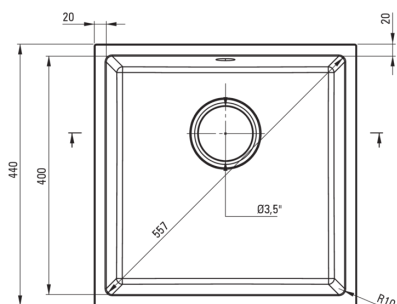

CORDA

Granitspülbecken, 1-Becken

Artikel-Nr.: ZQA_N10A
EAN: 5907650845669
Farbe: Nero
Garantie [Jahre]: 18

Waschbecken

Ausführung	Nero
Art der oberfläche	mat
Material	Granit
Methode der montage	Unterbau
Beckenzahl der spüle	1
Schrank-mindestbreite	500
Breite [mm]	440
Länge	440
Höhe	200
Beckendicke nr. 1 [mm]	187
Aussparung_länge_unterbau	400
Aussparung_breite_unterbau	400
Umkehrbar	Ja
Ausgerüstet	Ja

Garnitur für spüle

Ausführung	Nero
Stöpselart	manual-
Platzsparender siphon	Ja
Möglichkeit zum anschluss einer spül-/waschmaschine	Ja

Charakteristische Merkmale:

- ACHTUNG! Bevor Sie ein Loch in die Arbeitsplatte schneiden, um die Keramikspüle zu installieren, berücksichtigen Sie die tatsächlichen Maße des gekauften Modells.
- Eigenschaften von Deante-Granit: Widerstandsfähigkeit gegen Stöße, hohe Temperaturen, Verfärbungen, Temperaturschocks
- Platzsparsiphon, der unter anderem Mülltrennung erleichtert
- Längste 18 Jahre Garantie
- Spüle ausgestattet mit Garnitur mit einem Anschluss an die Spülmaschine
- Durch die hydrophoben Eigenschaften werden Wassermoleküle abgestoßen
- In der Masse gleichmäßig gefärbte Zubehörteile
- Spezielles Mittel, das für die zu reinigenden Oberflächen unbedenklich ist
- Die mit Silberionen angereicherte Ausführung fügt antiseptische Eigenschaften hinzu