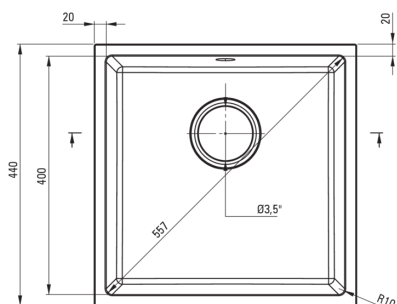

CORDA

Granitspülbecken, 1-Becken

Artikel-Nr.: ZQA_N10A

EAN: 5907650845669

Farbe: Nero

Garantie [Jahre]: 18

Waschbecken

Ausführung	Nero
Art der oberfläche	mat
Material	Granit
Methode der montage	Unterbau
Beckenzahl der spüle	1
Schrank-mindestbreite	500
Breite [mm]	440
Länge	440
Höhe	200
Beckendicke nr. 1 [mm]	187
Aussparung_länge_unterbau	400
Aussparung_breite_unterbau	400
Umkehrbar	Ja
Ausgerüstet	Ja

Garnitur für spüle

Ausführung	Nero
Stöpselart	manual-
Platzsparender siphon	Ja
Möglichkeit zum anschluss einer spül-/waschmaschine	Ja

Charakteristische Merkmale:

- ACHTUNG! Bevor Sie ein Loch in die Arbeitsplatte schneiden, um die Keramikspüle zu installieren, berücksichtigen Sie die tatsächlichen Maße des gekauften Modells.
- Eigenschaften von Deante-Granit: Widerstandsfähigkeit gegen Stöße, hohe Temperaturen, Verfärbungen, Temperaturschocks
- Platzsparsiphon, der unter anderem Mülltrennung erleichtert
- Längste 18 Jahre Garantie
- Spüle ausgestattet mit Garnitur mit einem Anschluss an die Spülmaschine
- Durch die hydrophoben Eigenschaften werden Wassermoleküle abgestoßen
- In der Masse gleichmäßig gefärbte Zubehörteile
- Spezielles Mittel, das für die zu reinigenden Oberflächen unbedenklich ist
- Die mit Silberionen angereicherte Ausführung fügt antiseptische Eigenschaften hinzu