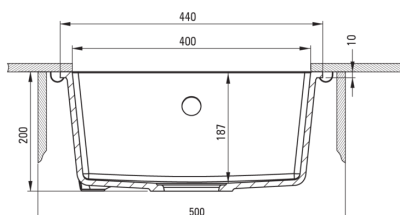

CORDA

Granitspülbecken, 1-Becken

Artikel-Nr.: ZQA_N10A
EAN: 5907650845669
Farbe: Nero
Garantie [Jahre]: 18

Waschbecken

Ausführung	Nero
Art der oberfläche	mat
Material	Granit
Methode der montage	Unterbau
Beckenzahl der spüle	1
Schrank-mindestbreite	500
Breite [mm]	440
Länge	440
Höhe	200
Beckendicke nr. 1 [mm]	187
Aussparung_länge_unterbau	400
Aussparung_breite_unterbau	400
Umkehrbar	Ja
Ausgerüstet	Ja

Garnitur für spüle

Ausführung	Nero
Stöpselart	manual-
Platzsparender siphon	Ja
Möglichkeit zum anschluss einer spül-/waschmaschine	Ja

Charakteristische Merkmale:

- ACHTUNG! Bevor Sie ein Loch in die Arbeitsplatte schneiden, um die Keramikspüle zu installieren, berücksichtigen Sie die tatsächlichen Maße des gekauften Modells.
- Eigenschaften von Deante-Granit: Widerstandsfähigkeit gegen Stöße, hohe Temperaturen, Verfärbungen, Temperaturschocks
- Platzsparsiphon, der unter anderem Mülltrennung erleichtert
- Längste 18 Jahre Garantie
- Spüle ausgestattet mit Garnitur mit einem Anschluss an die Spülmaschine
- Durch die hydrophoben Eigenschaften werden Wassermoleküle abgestoßen
- In der Masse gleichmäßig gefärbte Zubehörteile
- Spezielles Mittel, das für die zu reinigenden Oberflächen unbedenklich ist
- Die mit Silberionen angereicherte Ausführung fügt antiseptische Eigenschaften hinzu