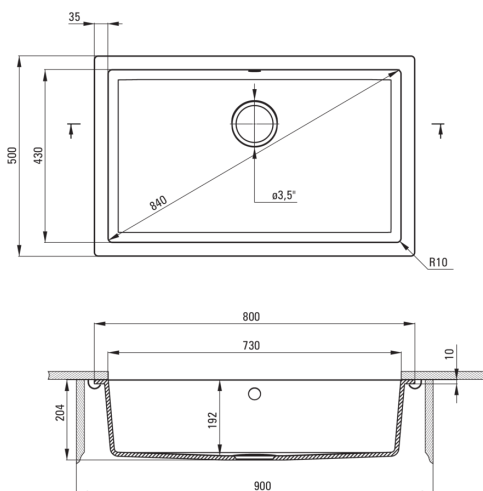

### Chiuvetă

Finisaj	grafit metalic
Tipul suprafeței	mat
Material	granit
Metoda de instalare	montare sub blat
Număr de cuve	1
Lățimea minimă a dulapului [mm]	900
Lățime [mm]	500
Lungimea [mm]	800
Înălțime [mm]	204
Adâncimea cuvei [mm]	192
Lungimea conturului [mm]	730
Lățimea conturului [mm]	430
Dotat cu accesorii	Da