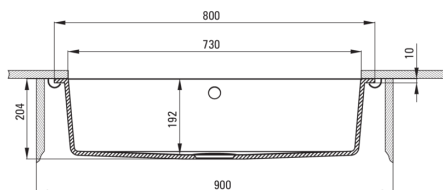

CORDA

Lavello in granito, 1-vaschetta

Codice prodotto: ZQA_G10D

EAN: 5908212080863

Colore: grafite metallizzata

Garanzia [anni]: 18

Lavello

Finitura	grafite metallizzata
Tipo di superficie	opaco
Materiale	granito
Metodo di installazione	sotto montaggio
Numero di ciotole	1
Larghezza minima del mobile [mm]	900
Larghezza [mm]	500
Lunghezza [mm]	800
Altezza [mm]	204
Profondità vasca [mm]	192
Lunghezza del taglio [mm]	730
Larghezza di taglio [mm]	430
Dotato di accessori	Sì

Kit di scarico

Finitura	nero
Tipo a spina	manuale
Sifone basso/ salvaspazio	Sì
Possibilità di collegare una lavastoviglie/lavatrice	Sì

Caratteristiche:

- Proprietà del granito Deante: resistenza agli urti, alle alte temperature, allo scolorimento e agli shock termici.
- La garanzia più lunga, 18 anni
- Le proprietà idrofobiche respingono le molecole d'acqua
- La vasca eccezionalmente spaziosa e profonda può ospitare anche le teglie estratte dal forno
- Sifone salvaspazio che facilita ad esempio la raccolta differenziata dei rifiuti
- Detergente dedicato, sicuro per le superfici pulite
- La finitura arricchita con ioni d'argento aggiunge proprietà antisettiche
- Filtro uniformemente colorato in massa