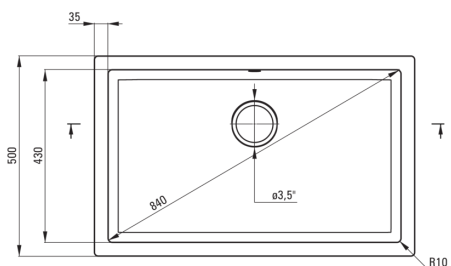

CORDA

Lavello in granito, 1-vaschetta

Codice prodotto: ZQA_G10D

EAN: 5908212080863

Colore: grafite metallizzata

Garanzia [anni]: 18

Lavello

Finitura	grafite metallizzata
Tipo di superficie	opaco
Materiale	granito
Metodo di installazione	sotto montaggio
Numero di ciotole	1
Larghezza minima del mobile [mm]	900
Larghezza [mm]	500
Lunghezza [mm]	800
Altezza [mm]	204
Profondità vasca [mm]	192
Lunghezza del taglio [mm]	730
Larghezza di taglio [mm]	430
Dotato di accessori	Sì

Kit di scarico

Finitura	nero
Tipo a spina	manuale
Sifone basso/ salvaspazio	Sì
Possibilità di collegare una lavastoviglie/lavatrice	Sì

Caratteristiche:

- Proprietà del granito Deante: resistenza agli urti, alle alte temperature, allo scolorimento e agli shock termici.
- La garanzia più lunga, 18 anni
- Le proprietà idrofobiche respingono le molecole d'acqua
- La vasca eccezionalmente spaziosa e profonda può ospitare anche le teglie estratte dal forno
- Sifone salvaspazio che facilita ad esempio la raccolta differenziata dei rifiuti
- Detergente dedicato, sicuro per le superfici pulite
- La finitura arricchita con ioni d'argento aggiunge proprietà antisettiche
- Filtro uniformemente colorato in massa