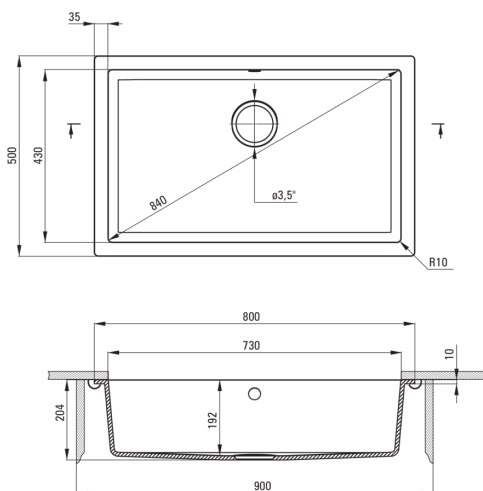

### Évier

Finition	graphite métallique
Type de surface	tapis
Matériel	granit
Méthode de montage	sous le comptoir
Nombre de bols	1
Largeur minimale de l'armoire [mm]	900
Largeur [mm]	500
Longueur [mm]	800
Hauteur [mm]	204
Profondeur du bol [mm]	192
Découpe dans le plan de travail (suspendu) - longueur [mm]	730
Découpe dans le plan de travail (suspendu) - largeur [mm]	430
Équipé d'accessoires	Oui