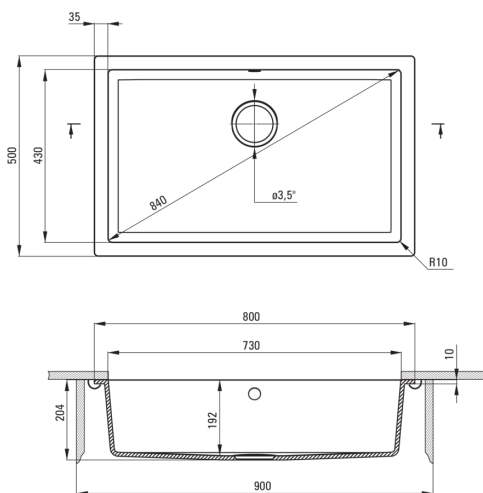

CORDA

Évier en granit, 1 bac

Code produit: ZQA_G10D
EAN: 5908212080863
Couleur: graphite métallique
Garantie [années]: 18

Évier

Finition	graphite métallique
Type de surface	tapis
Matériel	granit
Méthode de montage	sous le comptoir
Nombre de bols	1
Largeur minimale de l'armoire [mm]	900
Largeur [mm]	500
Longueur [mm]	800
Hauteur [mm]	204
Profondeur du bol [mm]	192
Découpe dans le plan de travail (suspendu) - longueur [mm]	730
Découpe dans le plan de travail (suspendu) - largeur [mm]	430
Équipé d'accessoires	Oui

Trousse de déchets

Finition	nero
Type de bouchon	manuel
Siphon peu encombrant space-saver	Oui
Possibilité de brancher un lave-vaisselle/lave-linge	Oui

Caractéristiques:

- Propriétés du granit Deante : résistance aux chocs, haute température, décoloration, choc thermique - avec norme EN 13310
- Le plus long, 18 ans de garantie
- Les propriétés hydrophobes repoussent les molécules d'eau
- Le bol exceptionnellement spacieux et profond accueillera même les plateaux sortis du four
- Siphon peu encombrant qui facilite par ex. tri des déchets
- Agent de nettoyage dédié, sans danger pour les surfaces nettoyées
- La finition enrichie en ions d'argent ajoute des propriétés antiseptiques
- Matériel uniformément coloré dans la masse