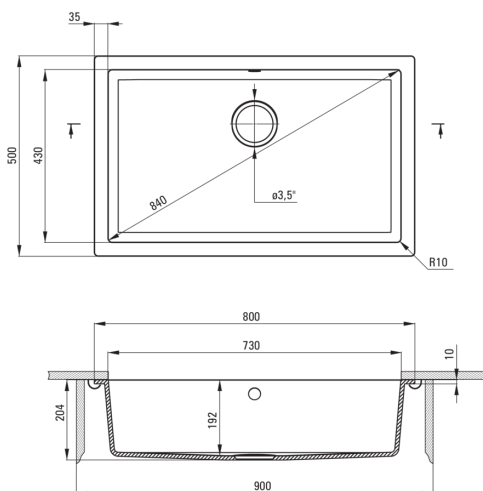

### Waschbecken

Ausführung	Graphit Metallic
Art der oberfläche	mat
Material	Granit
Methode der montage	Unterbau
Beckenzahl der spüle	1
Schrank-mindestbreite	900
Breite [mm]	500
Länge	800
Höhe	204
Beckendicke nr. 1 [mm]	192
Aussparung_länge_unterbau	730
Aussparung_breite_unterbau	430
Ausgerüstet	Ja