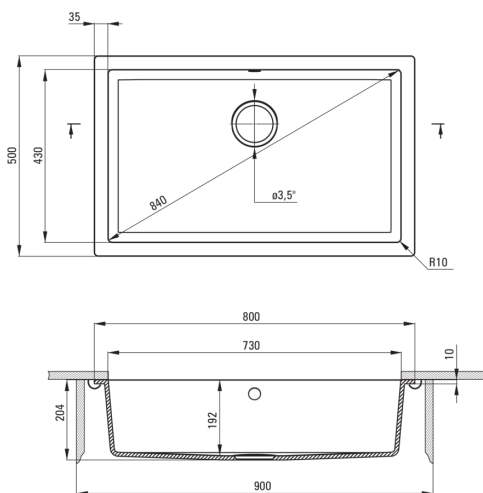

CORDA

Granitspülbecken, 1-Becken

Artikel-Nr.: ZQA_G10D
EAN: 5908212080863
Farbe: Graphit Metallic
Garantie [Jahre]: 18

Waschbecken

Ausführung	Graphit Metallic
Art der oberfläche	mat
Material	Granit
Methode der montage	Unterbau
Beckenzahl der spüle	1
Schrank-mindestbreite	900
Breite [mm]	500
Länge	800
Höhe	204
Beckendicke nr. 1 [mm]	192
Aussparung_länge_unterbau	730
Aussparung_breite_unterbau	430
Ausgerüstet	Ja

Garnitur für spüle

Ausführung	Nero
Stöpselart	manual-
Platzsparender siphon	Ja
Möglichkeit zum anschluss einer spül-/waschmaschine	Ja

Charakteristische Merkmale:

- Eigenschaften von Deante-Granit: Widerstandsfähigkeit gegen Stöße, hohe Temperaturen, Verfärbungen, Temperaturschocks
- Längste 18 Jahre Garantie
- Durch die hydrophoben Eigenschaften werden Wassermoleküle abgestoßen
- Außergewöhnlich geräumige und tiefe Kammer bietet sogar Platz für Bleche, die aus dem Ofen genommen wurden
- Platzsparsiphon, der unter anderem Mülltrennung erleichtert
- Spezielles Mittel, das für die zu reinigenden Oberflächen unbedenklich ist
- Die mit Silberionen angereicherte Ausführung fügt antiseptische Eigenschaften hinzu
- In der Masse gleichmäßig gefärbte Zubehörteile