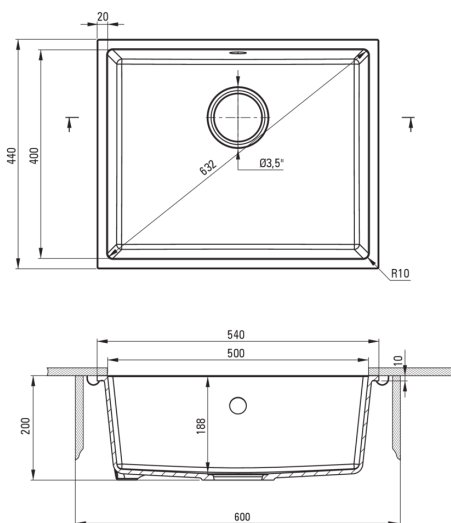

CORDA

Гранітна кухонна раковина, 1-камерний

deante

Код продукту: ZQA_G10C

EAN: 5908212042267

Колір: графіт металік

Гарантія: 18

Раковина

Оздоблення	графіт металік
Тип поверхні	мат
Матеріал	граніт
Спосіб монтажу	підвісний, на одному рівні з стільницею
Кількість камер	1
Мінімальна ширина шапки	600
Ширина [мм]	440
Довжина [мм]	540
Висота [мм]	200
Глибина камери 1	188
Виріз в стільниці (підвісний) - довжина [мм]	500
Виріз в стільниці (підвісний) - ширина [мм]	400
З сифоном	Так

Сифон для раковини

Оздоблення	него
Тип пробки	мануальний
Компактний сифон space-saver	Так
Можливість підключення посудомийної / пральної машини	Так

Відмінна риса:

- Увага! Перш ніж вирізати отвір в стільниці, для установки керамічної кухонної мийки враховуйте фактичні розміри придбаної моделі.
- Властивості граніту Deante: стійкість на удари, високу температуру, знебарвлення, тепловий удар
- Найдовша 18-річна гарантія
- Кухонна раковина обладнана сифоном з підключенням до посудомийної машини
- Гідрофобні властивості відштовхують молекули води
- У надзвичайно просторому і глибокому відсіку можуть розміститися навіть дека вийняті з духовки
- Пропонуємо спеціальний засіб, безпечний для очищуваних поверхонь
- Компактний сифон Space-Saver який зберігає додатковн місце під раковиною
- Оздоблення, збагачене іонами срібла, додає антисептичні властивості
- Рівномірно забарвлений в масі