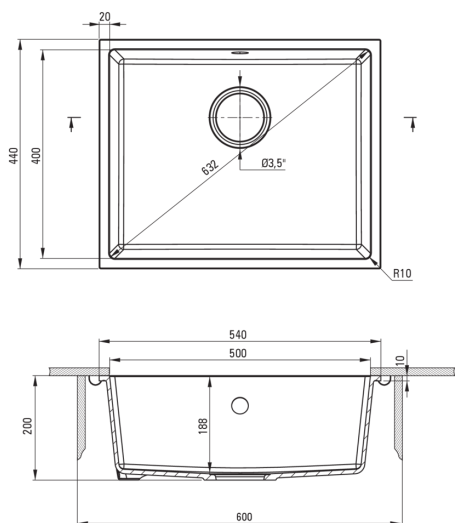

### Мойка

|  |                                 |
|--|---------------------------------|
| Отделка                                      | графит металллик                |
| Вид поверхности                              | мат                             |
| Материал                                     | гранит                          |
| Способ монтажа                               | подвесной, Ровно со столешницей |
| Количество чаш                               | 1                               |
| Минимальная ширина шкафа [мм]                | 600                             |
| Ширина [мм]                                  | 440                             |
| Длина [мм]                                   | 540                             |
| Высота [мм]                                  | 200                             |
| Глубокость чаши 1 [мм]                       | 188                             |
| Вырез в столешнице (подвесная) - длина [мм]  | 500                             |
| Вырез в столешнице (подвесная) - ширина [мм] | 400                             |
| С сифоном                                    | Да                              |