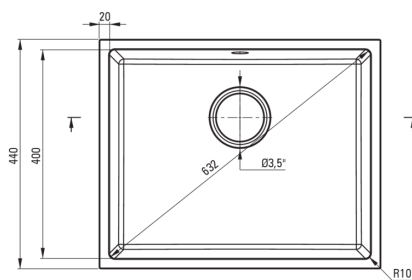

### Chiuvetă

Finisaj	grafit metalic
Tipul suprafeței	mat
Material	granit
Metoda de instalare	montare sub blat, la nivel
Număr de cuve	1
Lățimea minimă a dulapului [mm]	600
Lățime [mm]	440
Lungimea [mm]	540
Înălțime [mm]	200
Adâncimea cuvei [mm]	188
Lungimea conturului [mm]	500
Lățimea conturului [mm]	400
Dotat cu accesorii	Da