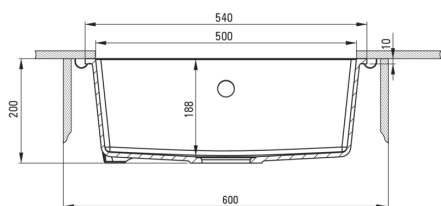

### Chiuvetă

Finisaj	grafit metalic
Tipul suprafeței	mat
Material	granit
Metoda de instalare	montare sub blat, la nivel
Număr de cuve	1
Lățimea minimă a dulapului [mm]	600
Lățime [mm]	440
Lungimea [mm]	540
Înălțime [mm]	200
Adâncimea cuvei [mm]	188
Lungimea conturului [mm]	500
Lățimea conturului [mm]	400
Dotat cu accesorii	Da