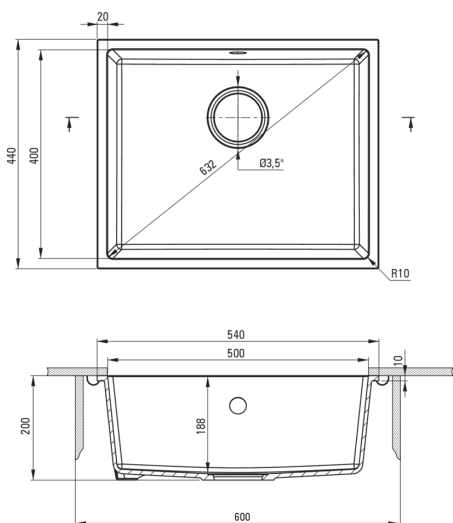

Zlewozmywak

Wykończenie	grafit metalik
Rodzaj powierzchni	mat
Materiał	granit
Sposób montażu	podblatowy, na równi z blatem
Ilość komór zlewozmywaka	1
Minimalna szerokość szafki [mm]	600
Szerokość [mm]	440
Długość [mm]	540
Wysokość [mm]	200
Głębokość komory 1 [mm]	188
Wycięcie w blacie (podwieszany) - długość [mm]	500
Wycięcie w blacie (podwieszany) - szerokość [mm]	400
Wyposażony w osprzęt	Tak