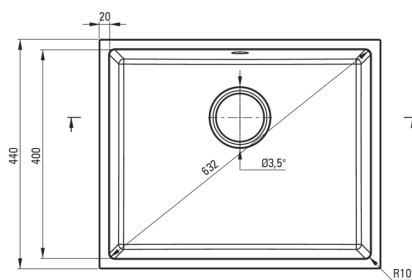

CORDA

Lavello in granito, 1-vaschetta

Codice prodotto: ZQA_G10C

EAN: 5908212042267

Colore: grafite metallizzata

Garanzia [anni]: 18

Lavello

Finitura	grafite metallizzata
Tipo di superficie	opaco
Materiale	granito
Metodo di installazione	sotto montaggio, a filo
Numero di ciotole	1
Larghezza minima del mobile [mm]	600
Larghezza [mm]	440
Lunghezza [mm]	540
Altezza [mm]	200
Profondità vasca [mm]	188
Lunghezza del taglio [mm]	500
Larghezza di taglio [mm]	400
Dotato di accessori	Sì

Kit di scarico

Finitura	nero
Tipo a spina	manuale
Sifone basso/ salvaspazio	Sì
Possibilità di collegare una lavastoviglie/lavatrice	Sì

Caratteristiche:

- **ATTENZIONE!** Prima di praticare un foro nel piano del tavolo per installare il lavello, tieni conto delle dimensioni reali del modello che hai acquistato.
- Proprietà del granito Deante: resistenza agli urti, alle alte temperature, allo scolorimento e agli shock termici.
- La garanzia più lunga, 18 anni
- Il lavello è dotato di raccordi con collegamento alla lavastoviglie
- Le proprietà idrofobiche respingono le molecole d'acqua
- La vasca eccezionalmente spaziosa e profonda può ospitare anche le teglie estratte dal forno
- Detergente dedicato, sicuro per le superfici pulite
- Sifone salvaspazio che facilita ad esempio la raccolta differenziata dei rifiuti
- La finitura arricchita con ioni d'argento aggiunge proprietà antisettiche
- Filtro uniformemente colorato in massa