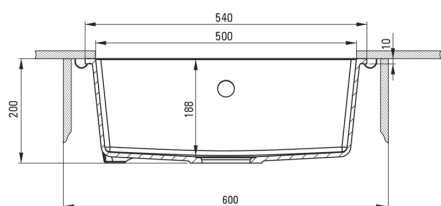

CORDA

Lavello in granito, 1-vaschetta

Codice prodotto: ZQA_G10C

EAN: 5908212042267

Colore: grafite metallizzata

Garanzia [anni]: 18

Lavello

Finitura	grafite metallizzata
Tipo di superficie	opaco
Materiale	granito
Metodo di installazione	sotto montaggio, a filo
Numero di ciotole	1
Larghezza minima del mobile [mm]	600
Larghezza [mm]	440
Lunghezza [mm]	540
Altezza [mm]	200
Profondità vasca [mm]	188
Lunghezza del taglio [mm]	500
Larghezza di taglio [mm]	400
Dotato di accessori	Sì

Kit di scarico

Finitura	nero
Tipo a spina	manuale
Sifone basso/ salvaspazio	Sì
Possibilità di collegare una lavastoviglie/lavatrice	Sì

Caratteristiche:

- **ATTENZIONE!** Prima di praticare un foro nel piano del tavolo per installare il lavello, tieni conto delle dimensioni reali del modello che hai acquistato.
- Proprietà del granito Deante: resistenza agli urti, alle alte temperature, allo scolorimento e agli shock termici.
- La garanzia più lunga, 18 anni
- Il lavello è dotato di raccordi con collegamento alla lavastoviglie
- Le proprietà idrofobiche respingono le molecole d'acqua
- La vasca eccezionalmente spaziosa e profonda può ospitare anche le teglie estratte dal forno
- Detergente dedicato, sicuro per le superfici pulite
- Sifone salvaspazio che facilita ad esempio la raccolta differenziata dei rifiuti
- La finitura arricchita con ioni d'argento aggiunge proprietà antisettiche
- Filtro uniformemente colorato in massa