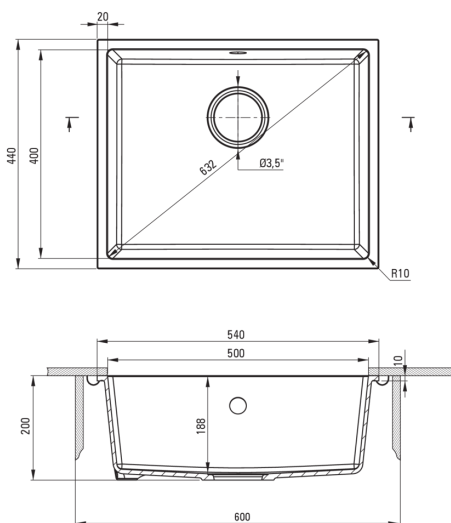

### Mosogató

Kivitelezés	grafit metál
Felület típusa	matt
Anyag	gránit
Beszereleési mód	pult alá építhető, A munkafelülettel egy vonalban
Mosogatómedencék száma	1
Minimális szekrényszélesség [mm]	600
Szélesség [mm]	440
Hosszúság [mm]	540
Magasság [mm]	200
A medence mélysége 1 [mm]	188
Kivágás a munkalapon (függesztett) - hossz [mm]	500
Kivágás a munkalapon (függesztett) - szélesség [mm]	400
Tartozékokkal felszerelve	Igen