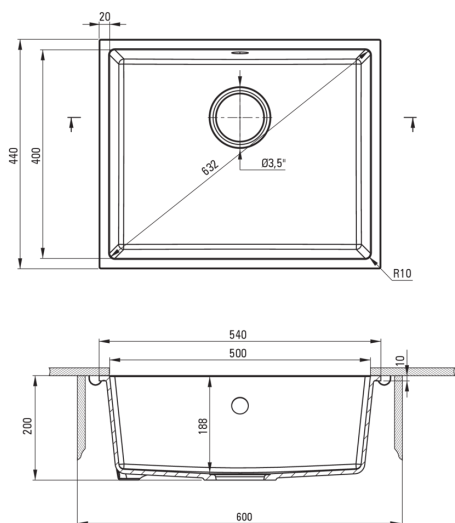

CORDA

Fregadero de granito, 1-seno

Código de producto: ZQA_G10C

EAN: 5908212042267

Color: grafito metálico

Garantía [años]: 18

Hundir

Finalizar	grafito metálico
Tipo de superficie	mate
Material	granito
Metodo de instalacion	bajo montado, enjuagar
Número de tazones	1
Ancho mínimo del gabinete [mm]	600
Ancho [mm]	440
Longitud [mm]	540
Altura [mm]	200
Profundidad del tazón [mm]	188
Longitud de corte [mm]	500
Ancho recortado [mm]	400
Equipado con accesorios	Sí

Kit de desechos

Finalizar	negro
Tipo de enchufe	manual
Saver de syphon/ space	Sí
Posibilidad de conectar un lavavajillas/ lavavajillas	Sí

Características:

- ¡ATENCIÓN! Antes de cortar el agujero en la encimera, para montar un fregadero de cerámica, tenga en cuenta las dimensiones reales del modelo comprado.
- Propiedades de granito de Ante: resistencia al impacto, alta temperatura, decoloración, choque térmico
- La garantía de 18 años más larga
- Fregadero equipado con accesorios con una conexión de lavavajillas
- Las propiedades hidrofóbicas repelen las partículas de agua
- Una cámara excepcionalmente espaciosa y profunda incluso acomodará hojas retiradas del horno
- Una medida dedicada en la oferta es una caja fuerte dedicada para superficies limpias
- Sifón que ahorra espacio para facilitar, entre otras cosas, la separación de residuos
- El acabado enriquecido con iones de plata agrega propiedades antisépticas
- Accesorios de color uniformemente en masa