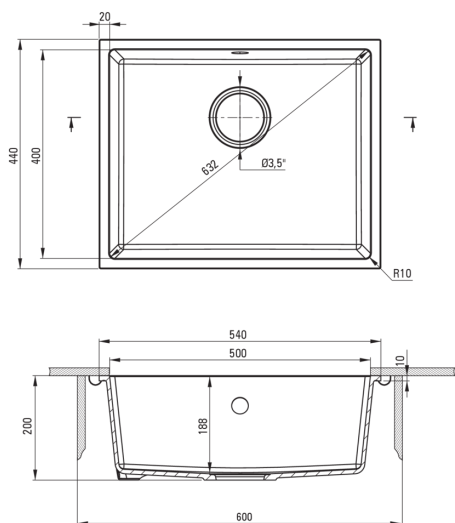

CORDA

Fregadero de granito, 1-seno

Código de producto: ZQA_G10C

EAN: 5908212042267

Color: grafito metálico

Garantía [años]: 18

Hundir

| | |
|--------------------------------|------------------------|
| Finalizar | grafito metálico |
| Tipo de superficie | mate |
| Material | granito |
| Metodo de instalacion | bajo montado, enjuagar |
| Número de tazones | 1 |
| Ancho mínimo del gabinete [mm] | 600 |
| Ancho [mm] | 440 |
| Longitud [mm] | 540 |
| Altura [mm] | 200 |
| Profundidad del tazón [mm] | 188 |
| Longitud de corte [mm] | 500 |
| Ancho recortado [mm] | 400 |
| Equipado con accesorios | Sí |

Kit de desechos

| | |
|---|--------|
| Finalizar | negro |
| Tipo de enchufe | manual |
| Saver de syphon/ space | Sí |
| Posibilidad de conectar un lavavajillas/ lavavajillas | Sí |

Características:

- ¡ATENCIÓN! Antes de cortar el agujero en la encimera, para montar un fregadero de cerámica, tenga en cuenta las dimensiones reales del modelo comprado.
- Propiedades de granito de Ante: resistencia al impacto, alta temperatura, decoloración, choque térmico
- La garantía de 18 años más larga
- Fregadero equipado con accesorios con una conexión de lavavajillas
- Las propiedades hidrofóbicas repelen las partículas de agua
- Una cámara excepcionalmente espaciosa y profunda incluso acomodará hojas retiradas del horno
- Una medida dedicada en la oferta es una caja fuerte dedicada para superficies limpias
- Sifón que ahorra espacio para facilitar, entre otras cosas, la separación de residuos
- El acabado enriquecido con iones de plata agrega propiedades antisépticas
- Accesorios de color uniformemente en masa