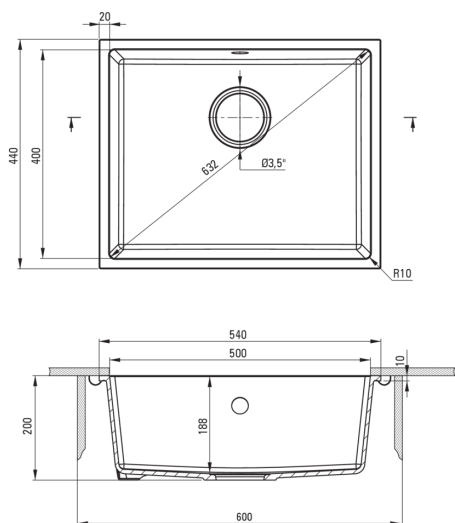

CORDA

Granitspülbecken, 1-Becken

Artikel-Nr.: ZQA_G10C
EAN: 5908212042267
Farbe: Graphit Metallic
Garantie [Jahre]: 18

Waschbecken

Ausführung	Graphit Metallic
Art der oberfläche	mat
Material	Granit
Methode der montage	Unterbau, Bündig mit der Arbeitsplatte
Beckenzahl der spüle	1
Schrank-mindestbreite	600
Breite [mm]	440
Länge	540
Höhe	200
Beckendicke nr. 1 [mm]	188
Aussparung_länge_unterbau	500
Aussparung_breite_unterbau	400
Ausgerüstet	Ja

Garnitur für spüle

Ausführung	Nero
Stöpselart	manual-
Platzsparender siphon	Ja
Möglichkeit zum anschluss einer spül-/waschmaschine	Ja

Charakteristische Merkmale:

- ACHTUNG! Bevor Sie ein Loch in die Arbeitsplatte schneiden, um die Keramikspüle zu installieren, berücksichtigen Sie die tatsächlichen Maße des gekauften Modells.
- Eigenschaften von Deante-Granit: Widerstandsfähigkeit gegen Stöße, hohe Temperaturen, Verfärbungen, Temperaturschocks
- Längste 18 Jahre Garantie
- Spüle ausgestattet mit Garnitur mit einem Anschluss an die Spülmaschine
- Durch die hydrophoben Eigenschaften werden Wassermoleküle abgestoßen
- Außergewöhnlich geräumige und tiefe Kammer bietet sogar Platz für Bleche, die aus dem Ofen genommen wurden
- Spezielles Mittel, das für die zu reinigenden Oberflächen unbedenklich ist
- Platzsparsiphon, der unter anderem Mülltrennung erleichtert
- Die mit Silberionen angereicherte Ausführung fügt antiseptische Eigenschaften hinzu
- In der Masse gleichmäßig gefärbte Zubehörteile