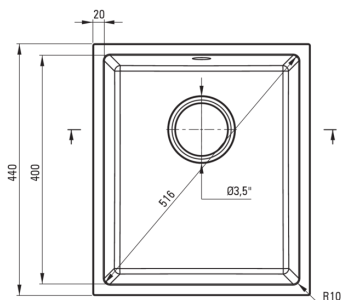

### Chiuvetă

Finisaj	grafit metalic
Tipul suprafeței	neted, mat
Material	granit
Metoda de instalare	montare sub blat, la nivel
Număr de cuve	1
Lățimea minimă a dulapului [mm]	450
Lățime [mm]	440
Lungimea [mm]	380
Înălțime [mm]	200
Adâncimea cuvei [mm]	188
Lungimea conturului [mm]	340
Lățimea conturului [mm]	400
Dotat cu accesorii	Da
Caracteristici suplimentare	sifon inclus