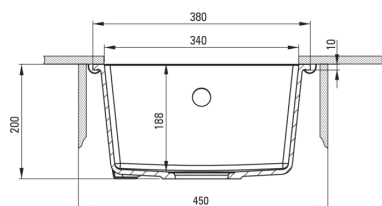

### Chiuvetă

Finisaj	grafit metalic
Tipul suprafeței	neted, mat
Material	granit
Metoda de instalare	montare sub blat, la nivel
Număr de cuve	1
Lățimea minimă a dulapului [mm]	450
Lățime [mm]	440
Lungimea [mm]	380
Înălțime [mm]	200
Adâncimea cuvei [mm]	188
Lungimea conturului [mm]	340
Lățimea conturului [mm]	400
Dotat cu accesorii	Da
Caracteristici suplimentare	sifon inclus