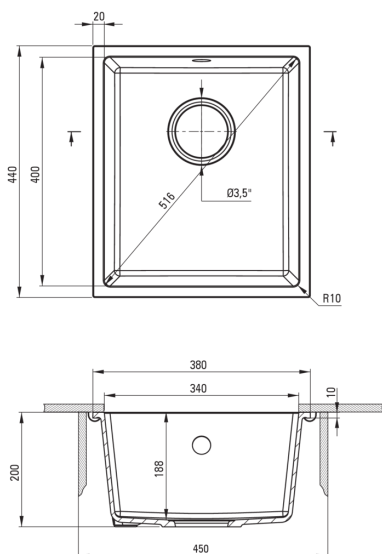

CORDA

Zlewozmywak granitowy 1-komorowy

Cena Netto: 739,02 zł
Cena Brutto: 909,00 zł

deante

Kod produktu: ZQA_G10B
EAN: 5908212042250
Kolor: grafit metalik
Gwarancja [lata]: 18

Zlewozmywak

Wykończenie	grafit metalik
Rodzaj powierzchni	gładki, mat
Materiał	granit
Sposób montażu	podblatowy, na równi z blatem
Ilość komór zlewozmywaka	1
Minimalna szerokość szafki [mm]	450
Szerokość [mm]	440
Długość [mm]	380
Wysokość [mm]	200
Głębokość komory 1 [mm]	188
Wycięcie w blacie (podwieszany) - długość [mm]	340
Wycięcie w blacie (podwieszany) - szerokość [mm]	400
Wyposażony w osprzęt	Tak
Dodatkowe cechy	syfon w komplecie