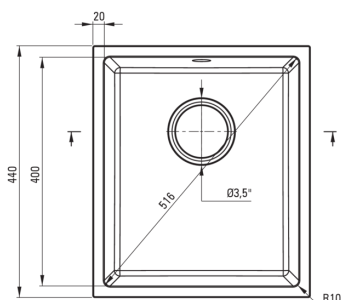

CORDA

Lavello in granito, 1-vaschetta

Codice prodotto: ZQA_G10B

EAN: 5908212042250

Colore: grafite metallizzata

Garanzia [anni]: 18

Lavello

Finitura	grafite metallizzata
Tipo di superficie	liscio, opaco
Materiale	granito
Metodo di installazione	sotto montaggio, a filo
Numero di ciotole	1
Larghezza minima del mobile [mm]	450
Larghezza [mm]	440
Lunghezza [mm]	380
Altezza [mm]	200
Profondità vasca [mm]	188
Lunghezza del taglio [mm]	340
Larghezza di taglio [mm]	400
Dotato di accessori	Sì
Caratteristiche aggiuntive	sifone incluso

Kit di scarico

Finitura	nero
Tipo a spina	manuale
Sifone basso/ salvaspazio	Sì
Possibilità di collegare una lavastoviglie/lavatrice	Sì

Caratteristiche:

- **ATTENZIONE!** Prima di praticare un foro nel piano del tavolo per installare il lavello, tieni conto delle dimensioni reali del modello che hai acquistato.
- Proprietà del granito Deante: resistenza agli urti, alle alte temperature, allo scolorimento e agli shock termici.
- La garanzia più lunga, 18 anni
- Il lavello è dotato di raccordi con collegamento alla lavastoviglie
- Le proprietà idrofobiche respingono le molecole d'acqua
- Detergente dedicato, sicuro per le superfici pulite
- Sifone salvaspazio che facilita ad esempio la raccolta differenziata dei rifiuti
- La finitura arricchita con ioni d'argento aggiunge proprietà antisettiche
- Filtro uniformemente colorato in massa