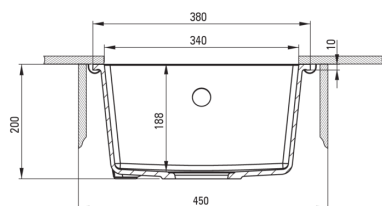

CORDA

Lavello in granito, 1-vaschetta

Codice prodotto: ZQA_G10B

EAN: 5908212042250

Colore: grafite metallizzata

Garanzia [anni]: 18

Lavello

Finitura	grafite metallizzata
Tipo di superficie	liscio, opaco
Materiale	granito
Metodo di installazione	sotto montaggio, a filo
Numero di ciotole	1
Larghezza minima del mobile [mm]	450
Larghezza [mm]	440
Lunghezza [mm]	380
Altezza [mm]	200
Profondità vasca [mm]	188
Lunghezza del taglio [mm]	340
Larghezza di taglio [mm]	400
Dotato di accessori	Sì
Caratteristiche aggiuntive	sifone incluso

Kit di scarico

Finitura	nero
Tipo a spina	manuale
Sifone basso/ salvaspazio	Sì
Possibilità di collegare una lavastoviglie/lavatrice	Sì

Caratteristiche:

- **ATTENZIONE!** Prima di praticare un foro nel piano del tavolo per installare il lavello, tieni conto delle dimensioni reali del modello che hai acquistato.
- Proprietà del granito Deante: resistenza agli urti, alle alte temperature, allo scolorimento e agli shock termici.
- La garanzia più lunga, 18 anni
- Il lavello è dotato di raccordi con collegamento alla lavastoviglie
- Le proprietà idrofobiche respingono le molecole d'acqua
- Detergente dedicato, sicuro per le superfici pulite
- Sifone salvaspazio che facilita ad esempio la raccolta differenziata dei rifiuti
- La finitura arricchita con ioni d'argento aggiunge proprietà antisettiche
- Filtro uniformemente colorato in massa