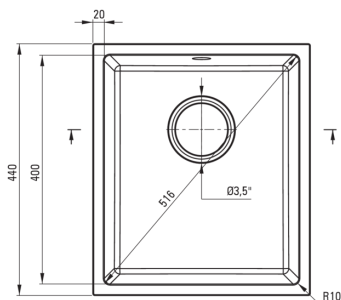

CORDA

Lavello in granito, 1-vaschetta

Codice prodotto: ZQA_G10B

EAN: 5908212042250

Colore: grafite metallizzata

Garanzia [anni]: 18

Lavello

Finitura	grafite metallizzata
Tipo di superficie	liscio, opaco
Materiale	granito
Metodo di installazione	sotto montaggio, a filo
Numero di ciotole	1
Larghezza minima del mobile [mm]	450
Larghezza [mm]	440
Lunghezza [mm]	380
Altezza [mm]	200
Profondità vasca [mm]	188
Lunghezza del taglio [mm]	340
Larghezza di taglio [mm]	400
Dotato di accessori	Sì
Caratteristiche aggiuntive	sifone incluso

Kit di scarico

Finitura	nero
Tipo a spina	manuale
Sifone basso/ salvaspazio	Sì
Possibilità di collegare una lavastoviglie/lavatrice	Sì

Caratteristiche:

- **ATTENZIONE!** Prima di praticare un foro nel piano del tavolo per installare il lavello, tieni conto delle dimensioni reali del modello che hai acquistato.
- Proprietà del granito Deante: resistenza agli urti, alle alte temperature, allo scolorimento e agli shock termici.
- La garanzia più lunga, 18 anni
- Il lavello è dotato di raccordi con collegamento alla lavastoviglie
- Le proprietà idrofobiche respingono le molecole d'acqua
- Detergente dedicato, sicuro per le superfici pulite
- Sifone salvaspazio che facilita ad esempio la raccolta differenziata dei rifiuti
- La finitura arricchita con ioni d'argento aggiunge proprietà antisettiche
- Filtro uniformemente colorato in massa