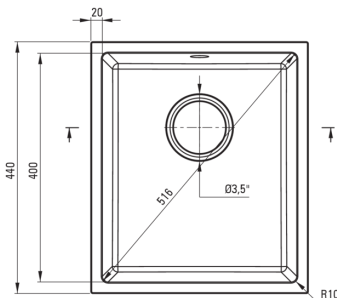

Cikkszám: ZQA_G10B

EAN: 5908212042250

Szín: grafit metál

Garancia [év]: 18

Mosogató

Kivitelezés	grafit metál
Felület típusa	sima, matt
Anyag	gránit
Beszereleési mód	pult alá építhető, A munkafelülettel egy vonalban

Mosogatómedencék száma	1
Minimális szekrényszélesség [mm]	450
Szélesség [mm]	440
Hosszúság [mm]	380
Magasság [mm]	200
A medence mélysége 1 [mm]	188
Kivágás a munkalapban (függesztett) - hossz [mm]	340
Kivágás a munkalapban (függesztett) - szélesség [mm]	400
Tartozékokkal felszerelve	Igen
Kiegészítő jellemzők	Szifon a készletben

Leeresztő készlet

Kivitelezés	Nero
Dugó típusa	manuális
Helytakarékos szifon space saver	Igen
Mosogatógép/mosógép csatlakoztatható	Igen

Kiemelések:

- FIGYELEM! Mielőtt a mosogató beépítéséhez lyukat vágna a pultba, vegye figyelembe a megvásárolt modell tényleges méreteit.
- A Deante gránit tulajdonságai: ütésállóság, magas hőmérséklet, elszíneződés, hősokk álló
- Leghosszabb, 18 év garancia
- Mosogatógép-csatlakozással ellátott szerelvényekkel felszerelt mosogató
- A hidrofób tulajdonsága taszítja a vízmolekulákat
- Dedikált tisztítószer, a felületek biztonságos tisztítására
- Helytakarékos szifon, többek között a hulladék szétválasztásának megkönnyítésére
- Az ezüstionokkal dúsított felület fertőtlenítő tulajdonságokkal rendelkezik
- Végig egységes színű