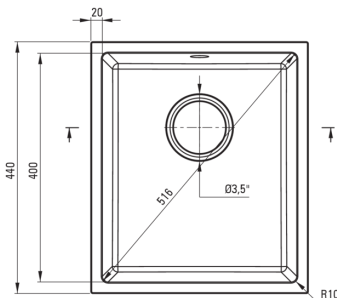

Cikkszám: ZQA_G10B

EAN: 5908212042250

Szín: grafit metál

Garancia [év]: 18

**Mosogató**

Kivitelezés	grafit metál
Felület típusa	sima, matt
Anyag	gránit
Beszereleési mód	pult alá építhető, A munkafelülettel egy vonalban

Mosogatómedencék száma	1
Minimális szekrényszélesség [mm]	450
Szélesség [mm]	440
Hosszúság [mm]	380
Magasság [mm]	200
A medence mélysége 1 [mm]	188
Kivágás a munkalapban (függesztett) - hossz [mm]	340
Kivágás a munkalapban (függesztett) - szélesség [mm]	400
Tartozékokkal felszerelve	Igen
Kiegészítő jellemzők	Szifon a készletben