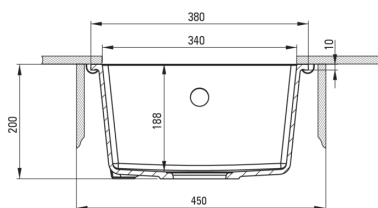

Cikkszám: ZQA_G10B

EAN: 5908212042250

Szín: grafit metál

Garancia [év]: 18

Mosogató

Kivitelezés	grafit metál
Felület típusa	sima, matt
Anyag	gránit
Beszereleési mód	pult alá építhető, A munkafelülettel egy vonalban

Mosogatómedencék száma	1
Minimális szekrényszélesség [mm]	450
Szélesség [mm]	440
Hosszúság [mm]	380
Magasság [mm]	200
A medence mélysége 1 [mm]	188
Kivágás a munkalapban (függesztett) - hossz [mm]	340
Kivágás a munkalapban (függesztett) - szélesség [mm]	400
Tartozékokkal felszerelve	Igen
Kiegészítő jellemzők	Szifon a készletben

Leeresztő készlet

Kivitelezés	Nero
Dugó típusa	manuális
Helytakarékos szifon space saver	Igen
Mosogatógép/mosógép csatlakoztatható	Igen

Kiemelések:

- FIGYELEM! Mielőtt a mosogató beépítéséhez lyukat vágna a pultba, vegye figyelembe a megvásárolt modell tényleges méreteit.
- A Deante gránit tulajdonságai: ütésállóság, magas hőmérséklet, elszíneződés, hősokk álló
- Leghosszabb, 18 év garancia
- Mosogatógép-csatlakozással ellátott szerelvényekkel felszerelt mosogató
- A hidrofób tulajdonsága taszítja a vízmolekulákat
- Dedikált tisztítószer, a felületek biztonságos tisztítására
- Helytakarékos szifon, többek között a hulladék szétválasztásának megkönnyítésére
- Az ezüstionokkal dúsított felület fertőtlenítő tulajdonságokkal rendelkezik
- Végig egységes színű