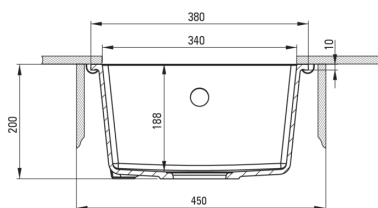

Cikkszám: ZQA_G10B

EAN: 5908212042250

Szín: grafit metál

Garancia [év]: 18

**Mosogató**

Kivitelezés	grafit metál
Felület típusa	sima, matt
Anyag	gránit
Beszereleési mód	pult alá építhető, A munkafelülettel egy vonalban

Mosogatómedencék száma	1
Minimális szekrényszélesség [mm]	450
Szélesség [mm]	440
Hosszúság [mm]	380
Magasság [mm]	200
A medence mélysége 1 [mm]	188
Kivágás a munkalapban (függesztett) - hossz [mm]	340
Kivágás a munkalapban (függesztett) - szélesség [mm]	400
Tartozékokkal felszerelve	Igen
Kiegészítő jellemzők	Szifon a készletben