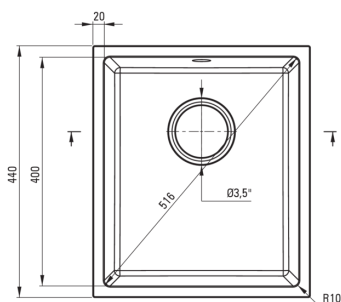

### Waschbecken

Ausführung	Graphit Metallic
Art der oberfläche	glatt, mat
Material	Granit
Methode der montage	Unterbau, Bündig mit der Arbeitsplatte
Beckenzahl der spüle	1
Schrank-mindestbreite	450
Breite [mm]	440
Länge	380
Höhe	200
Beckendicke nr. 1 [mm]	188
Aussparung_länge_unterbau	340
Aussparung_breite_unterbau	400
Ausgerüstet	Ja
Zusatzmerkmale	Siphon im Set