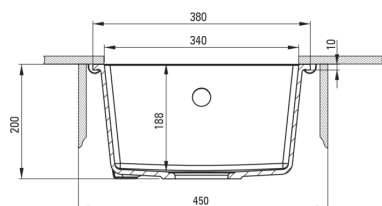

CORDA

Granitspülbecken, 1-Becken

Artikel-Nr.: ZQA_G10B
EAN: 5908212042250
Farbe: Graphit Metallic
Garantie [Jahre]: 18

Waschbecken

| | |
|----------------------------|--|
| Ausführung | Graphit Metallic |
| Art der oberfläche | glatt, mat |
| Material | Granit |
| Methode der montage | Unterbau, Bündig mit der Arbeitsplatte |
| Beckenzahl der spüle | 1 |
| Schrank-mindestbreite | 450 |
| Breite [mm] | 440 |
| Länge | 380 |
| Höhe | 200 |
| Beckendicke nr. 1 [mm] | 188 |
| Aussparung_länge_unterbau | 340 |
| Aussparung_breite_unterbau | 400 |
| Ausgerüstet | Ja |
| Zusatzmerkmale | Siphon im Set |

Garnitur für spüle

| | |
|---|---------|
| Ausführung | Nero |
| Stöpselart | manual- |
| Platzsparender siphon | Ja |
| Möglichkeit zum anschluss einer spül-/waschmaschine | Ja |

Charakteristische Merkmale: