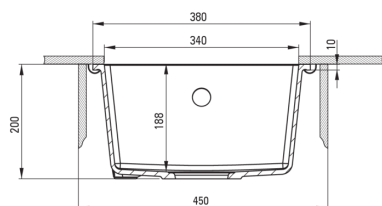

### Waschbecken

Ausführung	Graphit Metallic
Art der oberfläche	glatt, mat
Material	Granit
Methode der montage	Unterbau, Bündig mit der Arbeitsplatte
Beckenzahl der spüle	1
Schrank-mindestbreite	450
Breite [mm]	440
Länge	380
Höhe	200
Beckendicke nr. 1 [mm]	188
Aussparung_länge_unterbau	340
Aussparung_breite_unterbau	400
Ausgerüstet	Ja
Zusatzmerkmale	Siphon im Set