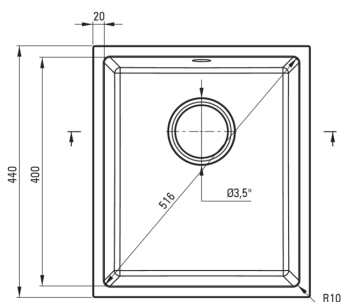

CORDA

Granitspülbecken, 1-Becken

Artikel-Nr.: ZQA_G10B
EAN: 5908212042250
Farbe: Graphit Metallic
Garantie [Jahre]: 18

Waschbecken

| | |
|----------------------------|--|
| Ausführung | Graphit Metallic |
| Art der oberfläche | glatt, mat |
| Material | Granit |
| Methode der montage | Unterbau, Bündig mit der Arbeitsplatte |
| Beckenzahl der spüle | 1 |
| Schrank-mindestbreite | 450 |
| Breite [mm] | 440 |
| Länge | 380 |
| Höhe | 200 |
| Beckendicke nr. 1 [mm] | 188 |
| Aussparung_länge_unterbau | 340 |
| Aussparung_breite_unterbau | 400 |
| Ausgerüstet | Ja |
| Zusatzmerkmale | Siphon im Set |

Garnitur für spüle

| | |
|---|---------|
| Ausführung | Nero |
| Stöpselart | manual- |
| Platzsparender siphon | Ja |
| Möglichkeit zum anschluss einer spül-/waschmaschine | Ja |

Charakteristische Merkmale: