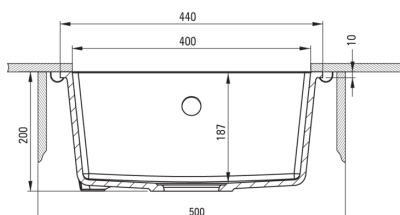

CORDA

Chiuvetă din granit, 1-cuvă

 deante

Codul produsului: ZQA_G10A

EAN: 5907650845652

Culoarea: grafit metalic

Garanție [ani]: 18

Chiuvetă

Finisaj	grafit metalic
Tipul suprafeței	mat
Material	granit
Metoda de instalare	montare sub blat
Număr de cuve	1
Lățimea minimă a dulapului [mm]	500
Lățime [mm]	440
Lungimea [mm]	440
Înălțime [mm]	200
Adâncimea cuvei [mm]	187
Lungimea conturului [mm]	400
Lățimea conturului [mm]	400
Reversibil	Da
Dotat cu accesorii	Da

Sifon

Finisaj	nero
Tipul dopului	manual
Sifon pentru economie de spațiu	Da
Posibilitate de racordare a unei mașini de spălat vase/ rufe	Da

Caracteristici:

- ATENȚIE! Înainte de a decupa blatul pentru a instala chiuveta, țineți cont de dimensiunea reală ale modelului de chiuvetă pe care l-ați achiziționat.
- Proprietățile granitului Deante: rezistență la impact, temperatură ridicată, decolorare, șoc termic - conform standardului EN 13310
- Sifon pentru economie de spațiu, care înlesnește sortarea reziduurilor
- Cea mai lungă garanție, de 18 ani
- Chiuveta este dotată cu accesorii de racordare la mașina de spălat vase
- Proprietățile hidrofobe resping moleculele de apă.
- Echipamentul este colorat uniform
- Finisajul îmbogățit cu ioni de argint adaugă proprietăți antiseptice.
- Agent de curățare special, sigur pentru suprafețele curățate
- Finisajul îmbogățit cu ioni de argint adaugă proprietăți antiseptice.