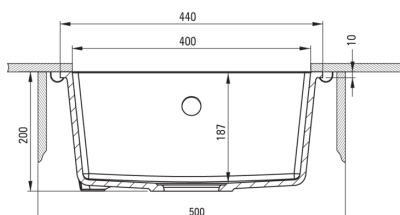

CORDA

Chiuvetă din granit, 1-cuvă

deante

Codul produsului: ZQA_G10A

EAN: 5907650845652

Culoarea: grafit metalic

Garanție [ani]: 18

Chiuvetă

Finisaj	grafit metalic
Tipul suprafeței	mat
Material	granit
Metoda de instalare	montare sub blat
Număr de cuve	1
Lățimea minimă a dulapului [mm]	500
Lățime [mm]	440
Lungimea [mm]	440
Înălțime [mm]	200
Adâncimea cuvei [mm]	187
Lungimea conturului [mm]	400
Lățimea conturului [mm]	400
Reversibil	Da
Dotat cu accesorii	Da

Sifon

Finisaj	nero
Tipul dopului	manual
Sifon pentru economie de spațiu	Da
Posibilitate de racordare a unei mașini de spălat vase/ rufe	Da

Caracteristici:

- ATENȚIE! Înainte de a decupa blatul pentru a instala chiuveta, țineți cont de dimensiunea reală ale modelului de chiuvetă pe care l-ați achiziționat.
- Proprietățile granitului Deante: rezistență la impact, temperatură ridicată, decolorare, șoc termic - conform standardului EN 13310
- Sifon pentru economie de spațiu, care înlesnește sortarea reziduurilor
- Cea mai lungă garanție, de 18 ani
- Chiuveta este dotată cu accesorii de racordare la mașina de spălat vase
- Proprietățile hidrofobe resping moleculele de apă.
- Echipamentul este colorat uniform
- Finisajul îmbogățit cu ioni de argint adaugă proprietăți antiseptice.
- Agent de curățare special, sigur pentru suprafețele curățate
- Finisajul îmbogățit cu ioni de argint adaugă proprietăți antiseptice.