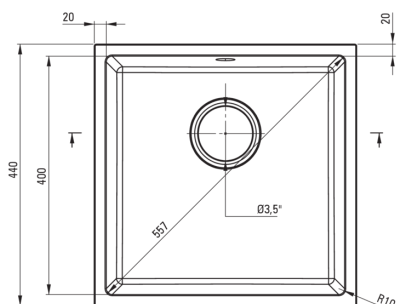

CORDA

Chiuvetă din granit, 1-cuvă

 deante

Codul produsului: ZQA_G10A

EAN: 5907650845652

Culoarea: grafit metalic

Garanție [ani]: 18

Chiuvetă

Finisaj	grafit metalic
Tipul suprafeței	mat
Material	granit
Metoda de instalare	montare sub blat
Număr de cuve	1
Lățimea minimă a dulapului [mm]	500
Lățime [mm]	440
Lungimea [mm]	440
Înălțime [mm]	200
Adâncimea cuvei [mm]	187
Lungimea conturului [mm]	400
Lățimea conturului [mm]	400
Reversibil	Da
Dotat cu accesorii	Da

Sifon

Finisaj	nero
Tipul dopului	manual
Sifon pentru economie de spațiu	Da
Posibilitate de racordare a unei mașini de spălat vase/ rufe	Da

Caracteristici:

- ATENȚIE! Înainte de a decupa blatul pentru a instala chiuveta, țineți cont de dimensiunea reală ale modelului de chiuvetă pe care l-ați achiziționat.
- Proprietățile granitului Deante: rezistență la impact, temperatură ridicată, decolorare, șoc termic - conform standardului EN 13310
- Sifon pentru economie de spațiu, care înlesnește sortarea reziduurilor
- Cea mai lungă garanție, de 18 ani
- Chiuveta este dotată cu accesorii de racordare la mașina de spălat vase
- Proprietățile hidrofobe resping moleculele de apă.
- Echipamentul este colorat uniform
- Finisajul îmbogățit cu ioni de argint adaugă proprietăți antiseptice.
- Agent de curățare special, sigur pentru suprafețele curățate
- Finisajul îmbogățit cu ioni de argint adaugă proprietăți antiseptice.