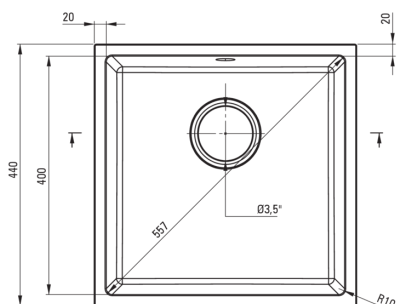

CORDA

Chiuvetă din granit, 1-cuvă

deante

Codul produsului: ZQA_G10A

EAN: 5907650845652

Culoarea: grafit metalic

Garanție [ani]: 18

Chiuvetă

Finisaj	grafit metalic
Tipul suprafeței	mat
Material	granit
Metoda de instalare	montare sub blat
Număr de cuve	1
Lățimea minimă a dulapului [mm]	500
Lățime [mm]	440
Lungimea [mm]	440
Înălțime [mm]	200
Adâncimea cuvei [mm]	187
Lungimea conturului [mm]	400
Lățimea conturului [mm]	400
Reversibil	Da
Dotat cu accesorii	Da

Sifon

Finisaj	nero
Tipul dopului	manual
Sifon pentru economie de spațiu	Da
Posibilitate de racordare a unei mașini de spălat vase/ rufe	Da

Caracteristici:

- ATENȚIE! Înainte de a decupa blatul pentru a instala chiuveta, țineți cont de dimensiunea reală ale modelului de chiuvetă pe care l-ați achiziționat.
- Proprietățile granitului Deante: rezistență la impact, temperatură ridicată, decolorare, șoc termic - conform standardului EN 13310
- Sifon pentru economie de spațiu, care înlesnește sortarea reziduurilor
- Cea mai lungă garanție, de 18 ani
- Chiuveta este dotată cu accesorii de racordare la mașina de spălat vase
- Proprietățile hidrofobe resping moleculele de apă.
- Echipamentul este colorat uniform
- Finisajul îmbogățit cu ioni de argint adaugă proprietăți antiseptice.
- Agent de curățare special, sigur pentru suprafețele curățate
- Finisajul îmbogățit cu ioni de argint adaugă proprietăți antiseptice.