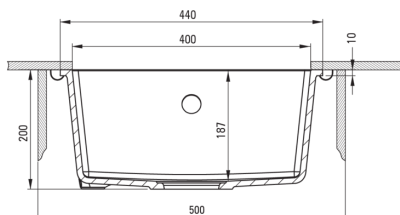

CORDA

Zlewozmywak granitowy 1-komorowy

Cena Netto: **812,20 zł**
Cena Brutto: **999,00 zł**

deante

Kod produktu: ZQA_G10A
EAN: 5907650845652
Kolor: grafit metalik
Gwarancja [lata]: 18

Zlewozmywak

Wykończenie	grafit metalik
Rodzaj powierzchni	mat
Materiał	granit
Sposób montażu	podblatowy
Ilość komór zlewozmywaka	1
Minimalna szerokość szafki [mm]	500
Szerokość [mm]	440
Długość [mm]	440
Wysokość [mm]	200
Głębokość komory 1 [mm]	187
Wycięcie w blacie (podwieszany) - długość [mm]	400
Wycięcie w blacie (podwieszany) - szerokość [mm]	400
Odwracalny	Tak
Wyposażony w osprzęt	Tak

Osprzęt do zlewozmywaka

Wykończenie	nero
Rodzaj korka	manualny
Syfon oszczędzający miejsce space-saver	Tak
Możliwość podłączenia zmywarki/pralki	Tak

Wyróżniki:

- UWAGA! Przed wycięciem otworu w blacie, w celu montażu zlewozmywaka, uwzględnij wymiary rzeczywiste zakupionego modelu.
- Właściwości granitu Deante: odporność na uderzenia, wysoką temperaturę, przebarwienia, szok termiczny
- Syfon oszczędzający miejsce Space-saver ułatwiający m.in. segregację śmieci
- Najdłuższa 18-letnia gwarancja
- Zlewozmywak wyposażony w osprzęt z podłączeniem do zmywarki
- Właściwości hydrofobowe odpychają cząsteczki wody
- Osprzęt jednolicie barwiony w masie
- Granit wzbogacony jonami srebra dodaje właściwości antyseptycznych
- W ofercie dedykowany środek bezpieczny dla czyszczonych powierzchni
- Granit wzbogacony jonami srebra dodaje właściwości antyseptycznych