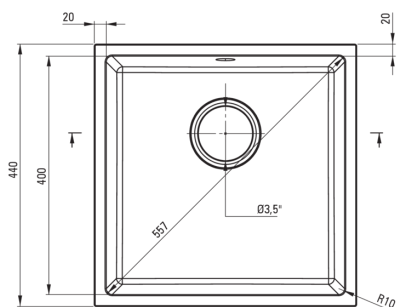

CORDA

Zlewozmywak granitowy 1-komorowy

Cena Netto: **812,20 zł**
Cena Brutto: **999,00 zł**

deante

Kod produktu: ZQA_G10A
EAN: 5907650845652
Kolor: grafit metalik
Gwarancja [lata]: 18

Zlewozmywak

Wykończenie	grafit metalik
Rodzaj powierzchni	mat
Materiał	granit
Sposób montażu	podblatowy
Ilość komór zlewozmywaka	1
Minimalna szerokość szafki [mm]	500
Szerokość [mm]	440
Długość [mm]	440
Wysokość [mm]	200
Głębokość komory 1 [mm]	187
Wycięcie w blacie (podwieszany) - długość [mm]	400
Wycięcie w blacie (podwieszany) - szerokość [mm]	400
Odwracalny	Tak
Wyposażony w osprzęt	Tak

Osprzęt do zlewozmywaka

Wykończenie	nero
Rodzaj korka	manualny
Syfon oszczędzający miejsce space-saver	Tak
Możliwość podłączenia zmywarki/pralki	Tak

Wyróżniki:

- UWAGA! Przed wycięciem otworu w blacie, w celu montażu zlewozmywaka, uwzględnij wymiary rzeczywiste zakupionego modelu.
- Właściwości granitu Deante: odporność na uderzenia, wysoką temperaturę, przebarwienia, szok termiczny
- Syfon oszczędzający miejsce Space-saver ułatwiający m.in. segregację śmieci
- Najdłuższa 18-letnia gwarancja
- Zlewozmywak wyposażony w osprzęt z podłączeniem do zmywarki
- Właściwości hydrofobowe odpychają cząsteczki wody
- Osprzęt jednolicie barwiony w masie
- Granit wzbogacony jonami srebra dodaje właściwości antyseptycznych
- W ofercie dedykowany środek bezpieczny dla czyszczonych powierzchni
- Granit wzbogacony jonami srebra dodaje właściwości antyseptycznych