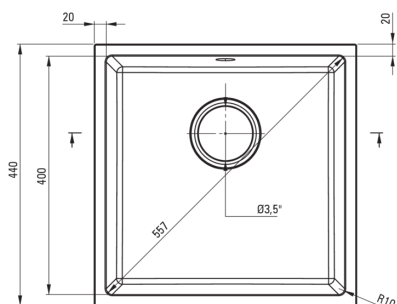

CORDA

Lavello in granito, 1-vaschetta

Codice prodotto: ZQA_G10A

EAN: 5907650845652

Colore: grafite metallizzata

Garanzia [anni]: 18

Lavello

Finitura	grafite metallizzata
Tipo di superficie	opaco
Materiale	granito
Metodo di installazione	sotto montaggio
Numero di ciotole	1
Larghezza minima del mobile [mm]	500
Larghezza [mm]	440
Lunghezza [mm]	440
Altezza [mm]	200
Profondità vasca [mm]	187
Lunghezza del taglio [mm]	400
Larghezza di taglio [mm]	400
Reversibile	Sì
Dotato di accessori	Sì

Kit di scarico

Finitura	nero
Tipo a spina	manuale
Sifone basso/ salvaspazio	Sì
Possibilità di collegare una lavastoviglie/lavatrice	Sì

Caratteristiche:

- **ATTENZIONE!** Prima di praticare un foro nel piano del tavolo per installare il lavello, tieni conto delle dimensioni reali del modello che hai acquistato.
- Proprietà del granito Deante: resistenza agli urti, alle alte temperature, allo scolorimento e agli shock termici.
- Sifone salvaspazio che facilita ad esempio la raccolta differenziata dei rifiuti
- La garanzia più lunga, 18 anni
- Il lavello è dotato di raccordi con collegamento alla lavastoviglie
- Le proprietà idrofobiche respingono le molecole d'acqua
- Filtro uniformemente colorato in massa
- La finitura arricchita con ioni d'argento aggiunge proprietà antisettiche
- Detergente dedicato, sicuro per le superfici pulite
- La finitura arricchita con ioni d'argento aggiunge proprietà antisettiche