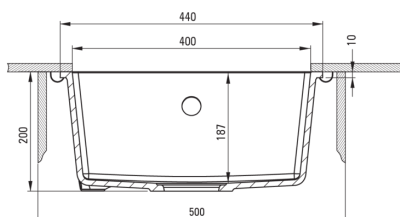

CORDA

Lavello in granito, 1-vaschetta

Codice prodotto: ZQA_G10A

EAN: 5907650845652

Colore: grafite metallizzata

Garanzia [anni]: 18

Lavello

Finitura	grafite metallizzata
Tipo di superficie	opaco
Materiale	granito
Metodo di installazione	sotto montaggio
Numero di ciotole	1
Larghezza minima del mobile [mm]	500
Larghezza [mm]	440
Lunghezza [mm]	440
Altezza [mm]	200
Profondità vasca [mm]	187
Lunghezza del taglio [mm]	400
Larghezza di taglio [mm]	400
Reversibile	Sì
Dotato di accessori	Sì

Kit di scarico

Finitura	nero
Tipo a spina	manuale
Sifone basso/ salvaspazio	Sì
Possibilità di collegare una lavastoviglie/lavatrice	Sì

Caratteristiche:

- **ATTENZIONE!** Prima di praticare un foro nel piano del tavolo per installare il lavello, tieni conto delle dimensioni reali del modello che hai acquistato.
- Proprietà del granito Deante: resistenza agli urti, alle alte temperature, allo scolorimento e agli shock termici.
- Sifone salvaspazio che facilita ad esempio la raccolta differenziata dei rifiuti
- La garanzia più lunga, 18 anni
- Il lavello è dotato di raccordi con collegamento alla lavastoviglie
- Le proprietà idrofobiche respingono le molecole d'acqua
- Filtro uniformemente colorato in massa
- La finitura arricchita con ioni d'argento aggiunge proprietà antisettiche
- Detergente dedicato, sicuro per le superfici pulite
- La finitura arricchita con ioni d'argento aggiunge proprietà antisettiche