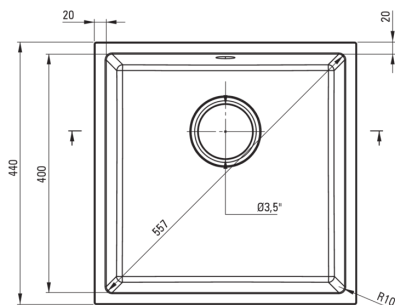

CORDA

Gránit mosogató, 1 medencés

Cikkszám: ZQA_G10A
EAN: 5907650845652
Szín: grafit metál
Garancia [év]: 18

Mosogató

Kivitelezés	grafit metál
Felület típusa	matt
Anyag	gránit
Beszereleési mód	pult alá építhető
Mosogatómedencék száma	1
Minimális szekrény szélesség [mm]	500
Szélesség [mm]	440
Hosszúság [mm]	440
Magasság [mm]	200
A medence mélysége 1 [mm]	187
Kivágás a munkalapban (függesztett) - hossz [mm]	400
Kivágás a munkalapban (függesztett) - szélesség [mm]	400
Megfordítható	Igen
Tartozékokkal felszerelve	Igen