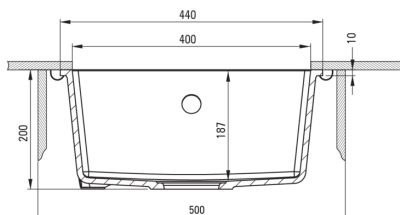

CORDA

Gránit mosogató, 1 medencés

Cikkszám: ZQA_G10A
EAN: 5907650845652
Szín: grafit metál
Garancia [év]: 18

Mosogató

Kivitelezés	grafit metál
Felület típusa	matt
Anyag	gránit
Beszerelési mód	pult alá építhető
Mosogatómedencék száma	1
Minimális szekrény szélesség [mm]	500
Szélesség [mm]	440
Hosszúság [mm]	440
Magasság [mm]	200
A medence mélysége 1 [mm]	187
Kivágás a munkalapban (függesztett) - hossz [mm]	400
Kivágás a munkalapban (függesztett) - szélesség [mm]	400
Megfordítható	Igen
Tartozékokkal felszerelve	Igen

Leeresztő készlet

Kivitelezés	Nero
Dugó típusa	manuális
Helytakarékos szifon space saver	Igen
Mosogatógép/mosógép csatlakoztatható	Igen

Kiemelések:

- FIGYELEM! Mielőtt a mosogató beépítéséhez lyukat vágna a pultba, vegye figyelembe a megvásárolt modell tényleges méreteit.
- A Deante gránit tulajdonságai: ütésálló, magas hőmérséklet, elszíneződés, hősokk álló
- Helytakarékos szifon, többek között a hulladék szétválasztásának megkönnyítésére
- Leghosszabb, 18 év garancia
- Mosogatógép-csatlakozással ellátott szerelvényekkel felszerelt mosogató
- A hidrofób tulajdonsága tisztítja a vízmolekulákat
- Végig egységes színű
- Az ezüstionokkal dúsított felület fertőtlenítő tulajdonságokkal rendelkezik
- Dedikált tisztítószer, a felületek biztonságos tisztítására
- Az ezüstionokkal dúsított felület fertőtlenítő tulajdonságokkal rendelkezik