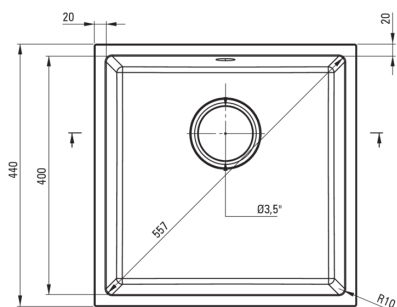

CORDA

Gránit mosogató, 1 medencés

Cikkszám: ZQA_G10A
EAN: 5907650845652
Szín: grafit metál
Garancia [év]: 18

Mosogató

Kivitelezés	grafit metál
Felület típusa	matt
Anyag	gránit
Beszerelési mód	pult alá építhető
Mosogatómedencék száma	1
Minimális szekrény szélesség [mm]	500
Szélesség [mm]	440
Hosszúság [mm]	440
Magasság [mm]	200
A medence mélysége 1 [mm]	187
Kivágás a munkalapban (függesztett) - hossz [mm]	400
Kivágás a munkalapban (függesztett) - szélesség [mm]	400
Megfordítható	Igen
Tartozékokkal felszerelve	Igen