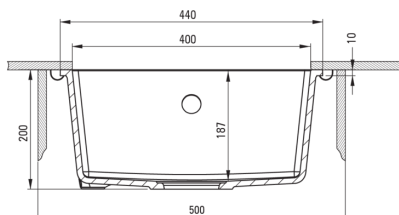

CORDA

Gránit mosogató, 1 medencés

Cikkszám: ZQA_G10A
EAN: 5907650845652
Szín: grafit metál
Garancia [év]: 18

Mosogató

Kivitelezés	grafit metál
Felület típusa	matt
Anyag	gránit
Beszereleési mód	pult alá építhető
Mosogatómedencék száma	1
Minimális szekrény szélesség [mm]	500
Szélesség [mm]	440
Hosszúság [mm]	440
Magasság [mm]	200
A medence mélysége 1 [mm]	187
Kivágás a munkalapban (függesztett) - hossz [mm]	400
Kivágás a munkalapban (függesztett) - szélesség [mm]	400
Megfordítható	Igen
Tartozékokkal felszerelve	Igen

Leeresztő készlet

Kivitelezés	Nero
Dugó típusa	manuális
Helytakarékos szifon space saver	Igen
Mosogatógép/mosógép csatlakoztatható	Igen

Kiemelések:

- FIGYELEM! Mielőtt a mosogató beépítéséhez lyukat vágna a pultba, vegye figyelembe a megvásárolt modell tényleges méreteit.
- A Deante gránit tulajdonságai: ütésálló, magas hőmérséklet, elszíneződés, hősokk álló
- Helytakarékos szifon, többek között a hulladék szétválasztásának megkönnyítésére
- Leghosszabb, 18 év garancia
- Mosogatógép-csatlakozással ellátott szerelvényekkel felszerelt mosogató
- A hidrofób tulajdonsága tisztítja a vízmolekulákat
- Végig egységes színű
- Az ezüstionokkal dúsított felület fertőtlenítő tulajdonságokkal rendelkezik
- Dedikált tisztítószert, a felületek biztonságos tisztítására
- Az ezüstionokkal dúsított felület fertőtlenítő tulajdonságokkal rendelkezik