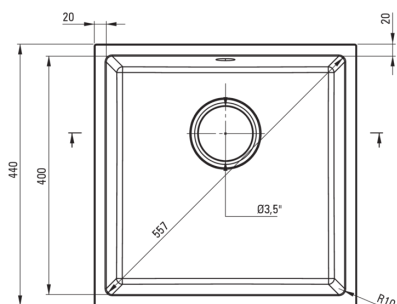

### Évier

Finition	graphite métallique
Type de surface	tapis
Matériel	granit
Méthode de montage	sous le comptoir
Nombre de bols	1
Largeur minimale de l'armoire [mm]	500
Largeur [mm]	440
Longueur [mm]	440
Hauteur [mm]	200
Profondeur du bol [mm]	187
Découpe dans le plan de travail (suspendu) - longueur [mm]	400
Découpe dans le plan de travail (suspendu) - largeur [mm]	400
Réversible	Oui
Équipé d'accessoires	Oui