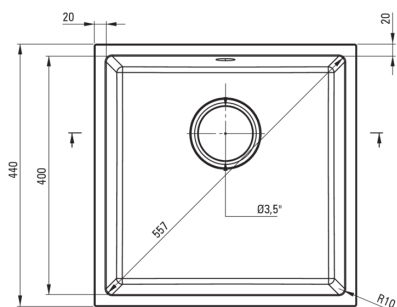

CORDA

Évier en granit, 1 bac

Code produit: ZQA_G10A
EAN: 5907650845652
Couleur: graphite métallique
Garantie [années]: 18

Évier

Finition	graphite métallique
Type de surface	tapis
Matériel	granit
Méthode de montage	sous le comptoir
Nombre de bols	1
Largeur minimale de l'armoire [mm]	500
Largeur [mm]	440
Longueur [mm]	440
Hauteur [mm]	200
Profondeur du bol [mm]	187
Découpe dans le plan de travail (suspendu) - longueur [mm]	400
Découpe dans le plan de travail (suspendu) - largeur [mm]	400
Réversible	Oui
Équipé d'accessoires	Oui

Trousse de déchets

Finition	nero
Type de bouchon	manuel
Siphon peu encombrant space-saver	Oui
Possibilité de brancher un lave-vaisselle/lave-linge	Oui

Caractéristiques:

- ATTENTION! Avant de percer un trou dans le dessus de table pour installer l'évier, tenez compte des dimensions réelles du modèle que vous avez acheté.
- Propriétés du granit Deante : résistance aux chocs, haute température, décoloration, choc thermique - avec norme EN 13310
- Siphon peu encombrant qui facilite par ex. tri des déchets
- Le plus long, 18 ans de garantie
- L'évier est équipé de robinetterie avec raccordement au lave-vaisselle
- Les propriétés hydrophobes repoussent les molécules d'eau
- Matériel uniformément coloré dans la masse
- La finition enrichie en ions d'argent ajoute des propriétés antiseptiques
- Agent de nettoyage dédié, sans danger pour les surfaces nettoyées
- La finition enrichie en ions d'argent ajoute des propriétés antiseptiques