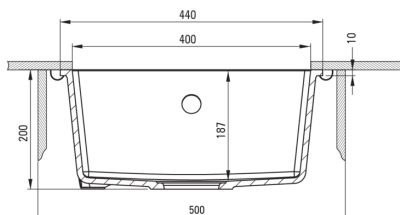

CORDA

Évier en granit, 1 bac

Code produit: ZQA_G10A
EAN: 5907650845652
Couleur: graphite métallique
Garantie [années]: 18

Évier

Finition	graphite métallique
Type de surface	tapis
Matériel	granit
Méthode de montage	sous le comptoir
Nombre de bols	1
Largeur minimale de l'armoire [mm]	500
Largeur [mm]	440
Longueur [mm]	440
Hauteur [mm]	200
Profondeur du bol [mm]	187
Découpe dans le plan de travail (suspendu) - longueur [mm]	400
Découpe dans le plan de travail (suspendu) - largeur [mm]	400
Réversible	Oui
Équipé d'accessoires	Oui

Trousse de déchets

Finition	nero
Type de bouchon	manuel
Siphon peu encombrant space-saver	Oui
Possibilité de brancher un lave-vaisselle/lave-linge	Oui

Caractéristiques:

- ATTENTION! Avant de percer un trou dans le dessus de table pour installer l'évier, tenez compte des dimensions réelles du modèle que vous avez acheté.
- Propriétés du granit Deante : résistance aux chocs, haute température, décoloration, choc thermique - avec norme EN 13310
- Siphon peu encombrant qui facilite par ex. tri des déchets
- Le plus long, 18 ans de garantie
- L'évier est équipé de robinetterie avec raccordement au lave-vaisselle
- Les propriétés hydrophobes repoussent les molécules d'eau
- Matériel uniformément coloré dans la masse
- La finition enrichie en ions d'argent ajoute des propriétés antiseptiques
- Agent de nettoyage dédié, sans danger pour les surfaces nettoyées
- La finition enrichie en ions d'argent ajoute des propriétés antiseptiques