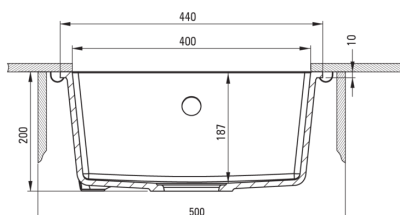

### Évier

Finition	graphite métallique
Type de surface	tapis
Matériel	granit
Méthode de montage	sous le comptoir
Nombre de bols	1
Largeur minimale de l'armoire [mm]	500
Largeur [mm]	440
Longueur [mm]	440
Hauteur [mm]	200
Profondeur du bol [mm]	187
Découpe dans le plan de travail (suspendu) - longueur [mm]	400
Découpe dans le plan de travail (suspendu) - largeur [mm]	400
Réversible	Oui
Équipé d'accessoires	Oui