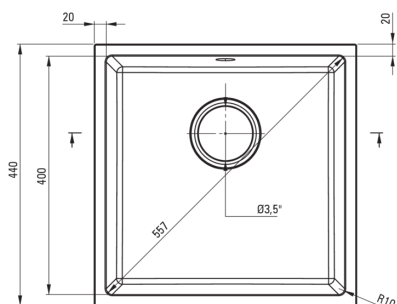

### Waschbecken

Ausführung	Graphit Metallic
Art der oberfläche	mat
Material	Granit
Methode der montage	Unterbau
Beckenzahl der spüle	1
Schrank-mindestbreite	500
Breite [mm]	440
Länge	440
Höhe	200
Beckendicke nr. 1 [mm]	187
Aussparung_länge_unterbau	400
Aussparung_breite_unterbau	400
Umkehrbar	Ja
Ausgerüstet	Ja