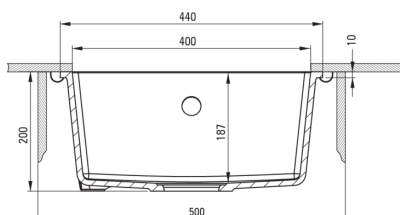

### Waschbecken

Ausführung	Graphit Metallic
Art der oberfläche	mat
Material	Granit
Methode der montage	Unterbau
Beckenzahl der spüle	1
Schrank-mindestbreite	500
Breite [mm]	440
Länge	440
Höhe	200
Beckendicke nr. 1 [mm]	187
Aussparung_länge_unterbau	400
Aussparung_breite_unterbau	400
Umkehrbar	Ja
Ausgerüstet	Ja