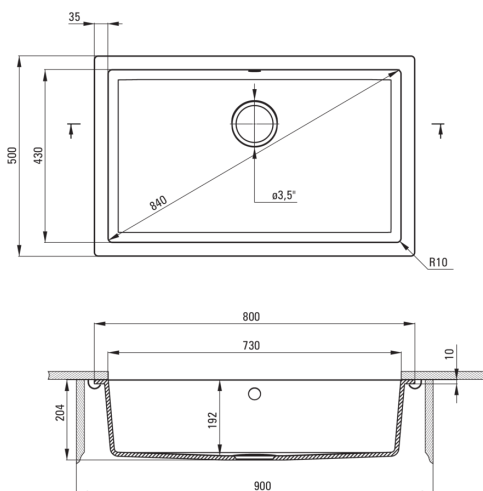

CORDA

Гранитная мойка, 1-чаша

deante

Код товара: ZQA_A10D

EAN: 5908212080856

Цвет: алебастр

Гарантия [лет]: 18

Мойка

Отделка	алебастр
Вид поверхности	мат
Материал	гранит
Способ монтажа	подвесный
Количество чаш	1
Минимальная ширина шкафа [мм]	900
Ширина [мм]	500
Длина [мм]	800
Высота [мм]	204
Глубокость чаши 1 [мм]	192
Вырез в столешнице (подвесная) - длина [мм]	730
Вырез в столешнице (подвесная) - ширина [мм]	430
С сифоном	Да

Сифон для раковины

Отделка	сталь
Вид клапана	мануальный
Компактный сифон space-saver	Да
Телескопический сифон	Да
Возможность подключения посудомоечной/стиральной машины	Да

Отличительные черты:

- Свойства гранита Deante: ударопрочность, выносливость на высокую температуру, обесцвечивание, термический удар
- Самая продолжительная гарантия 18 лет
- Гидрофобные свойства отталкивают молекулы воды
- Исключительно просторная и глубокая чаша вмещает даже противни, вынутые из духовки
- Компактный сифон Space-saver позволяющий ограничит место под мойкой
- Специальное средство, безопасное для очищаемых поверхностей
- Отделка, обогащенная ионами серебра, придает антисептические свойства