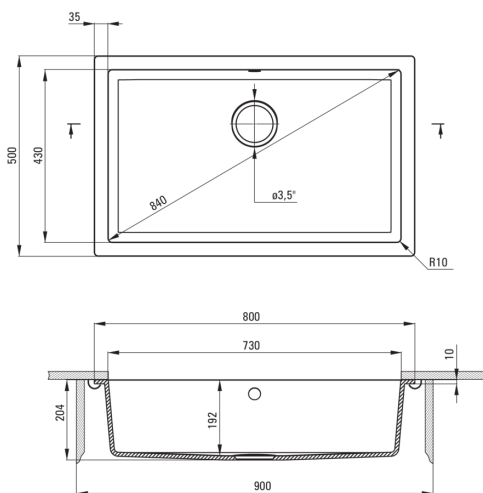

CORDA

Гранитная мойка, 1-чаша

deante

Код товара: ZQA_A10D

EAN: 5908212080856

Цвет: алебастр

Гарантия [лет]: 18

Мойка

Отделка	алебастр
Вид поверхности	мат
Материал	гранит
Способ монтажа	подвесный
Количество чаш	1
Минимальная ширина шкафа [мм]	900
Ширина [мм]	500
Длина [мм]	800
Высота [мм]	204
Глубокость чаши 1 [мм]	192
Вырез в столешнице (подвесная) - длина [мм]	730
Вырез в столешнице (подвесная) - ширина [мм]	430
С сифоном	Да

Сифон для раковины

Отделка	сталь
Вид клапана	мануальный
Компактный сифон space-saver	Да
Телескопический сифон	Да
Возможность подключения посудомоечной/стиральной машины	Да

Отличительные черты:

- Свойства гранита Deante: ударопрочность, выносливость на высокую температуру, обесцвечивание, термический удар
- Самая продолжительная гарантия 18 лет
- Гидрофобные свойства отталкивают молекулы воды
- Исключительно просторная и глубокая чаша вмещает даже противни, вынутые из духовки
- Компактный сифон Space-saver позволяющий ограничит место под мойкой
- Специальное средство, безопасное для очищаемых поверхностей
- Отделка, обогащенная ионами серебра, придает антисептические свойства