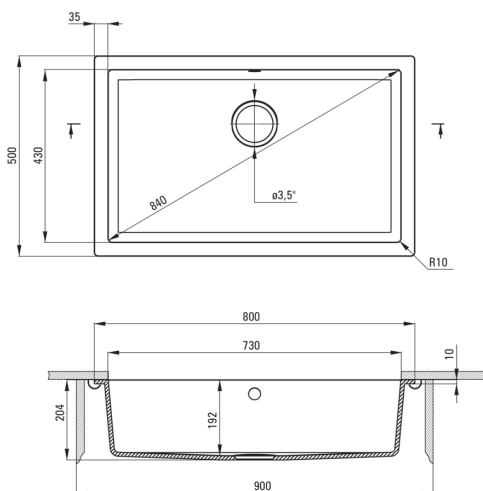

CORDA

Chiuvetă din granit, 1-cuvă

 deante

Codul produsului: ZQA_A10D

EAN: 5908212080856

Culoarea: alabastru

Garanție [ani]: 18

Chiuvetă

Finisaj	alabastru
Tipul suprafeței	mat
Material	granit
Metoda de instalare	montare sub blat
Număr de cuve	1
Lățimea minimă a dulapului [mm]	900
Lățime [mm]	500
Lungimea [mm]	800
Înălțime [mm]	204
Adâncimea cuvei [mm]	192
Lungimea conturului [mm]	730
Lățimea conturului [mm]	430
Dotat cu accesorii	Da